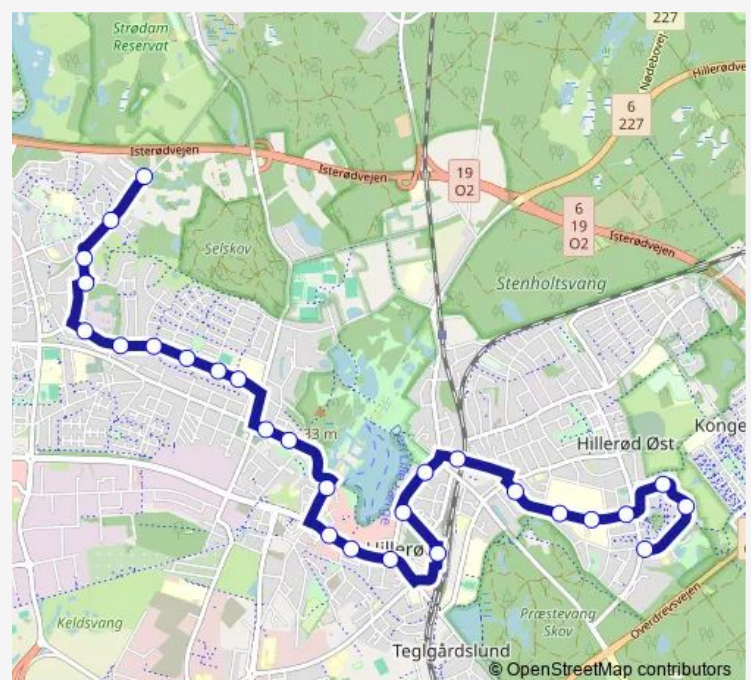

Direction

Egedammen (Fredskovhellet) — Sophienlund (Sophienborg Allé)

24 stops

[Open route schedule](#)

Egedammen (Fredskovhellet)

Folevang (Dyrehavevej)

Psykiatrisk Hospital (Dyrehavevej)

Nordsjællands Hospital - Hillerød (Dyrehavevej)

Birkebakken (Kirsebær Allé)

Sommersvej (Kirsebær Allé)

Rugvangen (Rugvangen, busslusen)

Route schedule

Egedammen (Fredskovhellet) — Sophienlund (Sophienborg Allé)

Monday 06:27-23:14

Tuesday 06:27-23:14

Wednesday 06:27-23:14

Thursday 06:27-23:14

Friday 06:27-23:14

Saturday 07:04-23:14

Sunday 07:14-23:14

Route info

Direction: Egedammen (Fredskovhellet)

Stops: 24

Trip Duration: 0 hour 28 min

Sophienborg (Sophienborg Allé)

Sophienborg Park (Sophienborg Allé)

Sophienlund (Sophienborg Allé)

Direction

Sophienlund (Sophienborg Allé) — Egedammen (Fredskovhellet)

27 stops

[Open route schedule](#)

Sophienlund (Sophienborg Allé)