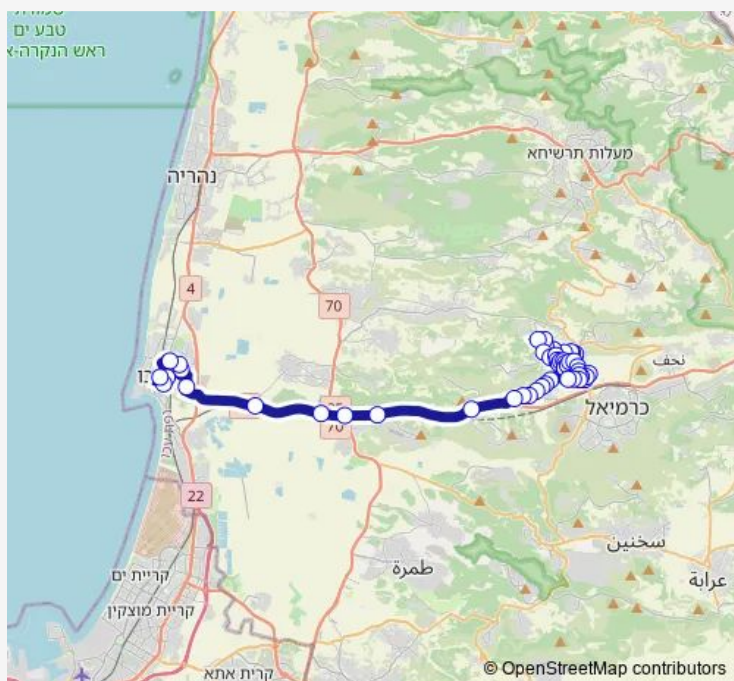

צומת יאסיף

צומת אחיהוד

פארק תעשיות/בר לב

צומת צורית

מג'ד אל כרום/מגרש כדורגל

מוסך

תיכון טכנולוגי

מסעף מג'ד אל כרום מזרח

מרפאה

בי'ס עומר אבן אל ח'טאב

שכונה מזרחית כביש תיכון

Route schedule

ת.מרכזית עכו/דרך הארבעה — בריאות השן

Monday	07:15-22:50
Tuesday	07:15-22:50
Wednesday	07:15-22:50
Thursday	07:15-22:50
Friday	—
Saturday	19:15-23:15
Sunday	00:30-22:50

Route info

Direction: ת.מרכזית עכו/דרך הארבעה

Stops: 51

Trip Duration: 0 hour 58 min

שכונה צפונית

אבן אלהיים

אולם ספורט/בי'ס

שכונת המגרשים/אל ח'לאל