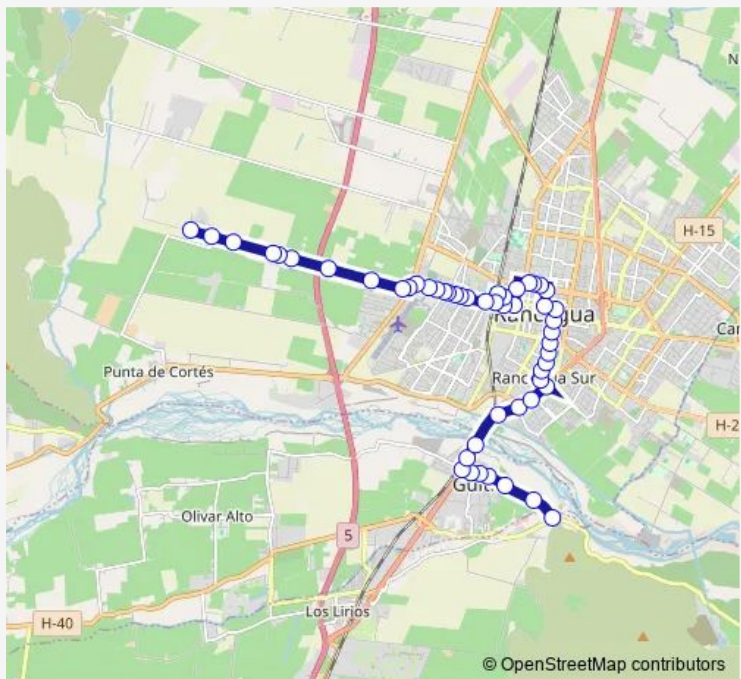

# Bus 302 Camino San Ramón - Siete Puentes

[Go to website](#)

**Direction**  
 A Termas de Cauquenes / Carretera del Ácido — Camino San Ramon / Terminal  
 51 stops  
[Open route schedule](#)

- A Termas de Cauquenes / Carretera del Ácido
- A Termas de Cauquenes / 2
- A Termas de Cauquenes / 1
- A Termas de Cauquenes / Los Copihues
- A Termas de Cauquenes / Unión
- A Termas de Cauquenes / Orocoipo
- A Termas de Cauquenes / Panamericana
- Ruta 5 / Brisas
- Panamericana / Puente
- Acceso A Carr Panam / Panamericana
- Manuel Montt / Río loco
- Manuel Montt / Parque Viña Sta Blanca
- Manuel Montt / Las Torres
- Las Torres / Ramón Freire
- Almarza / Valparaíso
- Almarza / Pasaje Siete
- Almarza / Marcela Paz
- Almarza / Villa estadio
- Almarza / Ibieta
- Almarza / O'Carrol
- Almarza / Cuevas

**Route schedule**  
 A Termas de Cauquenes / Carretera del Ácido — Camino San Ramon / Terminal

Monday	07:00-21:00
Tuesday	07:00-21:00
Wednesday	07:00-21:00
Thursday	07:00-21:00
Friday	07:00-21:00
Saturday	08:00-20:00
Sunday	08:00-20:00

**Route info**  
 Direction: A Termas de Cauquenes / Carretera del Ácido  
 Stops: 51  
 Trip Duration: 1 hour 40 min

302 — Camino San Ramón - Siete Puentes **BusMaps**

Cuevas / Estado

Estado / Libertador Bernardo O'Higgins

## Route schedule

Camino San Ramón / Yolanda Montecinos — A Termas de Cauquenes / Carretera del Ácido

Monday 07:00-21:00

Tuesday 07:00-21:00

Wednesday 07:00-21:00

Thursday 07:00-21:00

Friday 07:00-21:00

Saturday 08:00-20:00