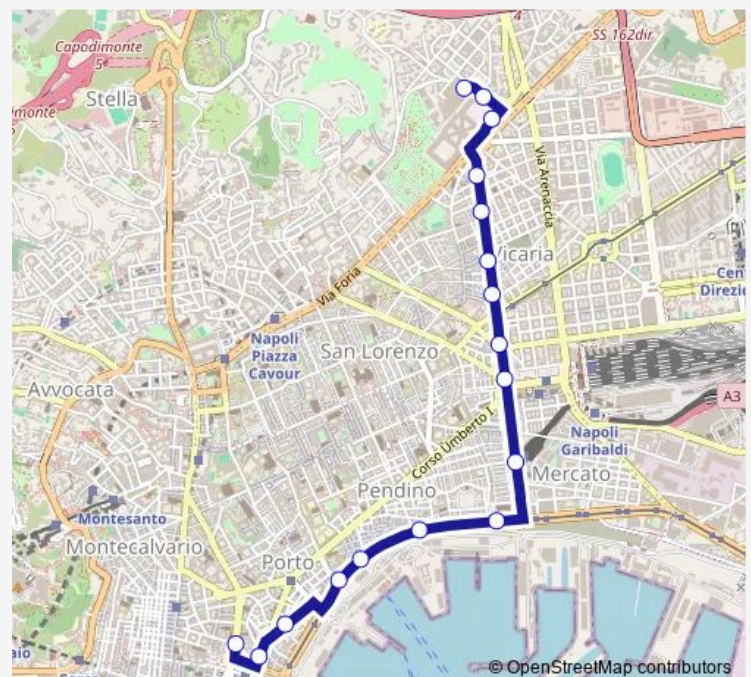

Garibaldi - Porzio

Garibaldi - Volturno

Garibaldi - Casanova

Garibaldi - Principe Umberto

Garibaldi - Umberto I

Garibaldi - Circumvesuviana

Marina - Mercato

Marina - Duomo

Marina - Orefici

Marina - Porta DI Massa

DE Gasperi

Depretis - SAN Marco

Medina - Municipio

### Route schedule

Deposito Carlo Iii — Medina - Municipio

Monday 05:01-18:14

Tuesday 05:01-06:24

Wednesday 05:01-06:24

Thursday 05:01-18:14

Friday 05:01-18:14

Saturday 05:06-18:14

### Route info

Direction: Deposito Carlo Iii

Stops: 17

Trip Duration: 0 hour 23 min