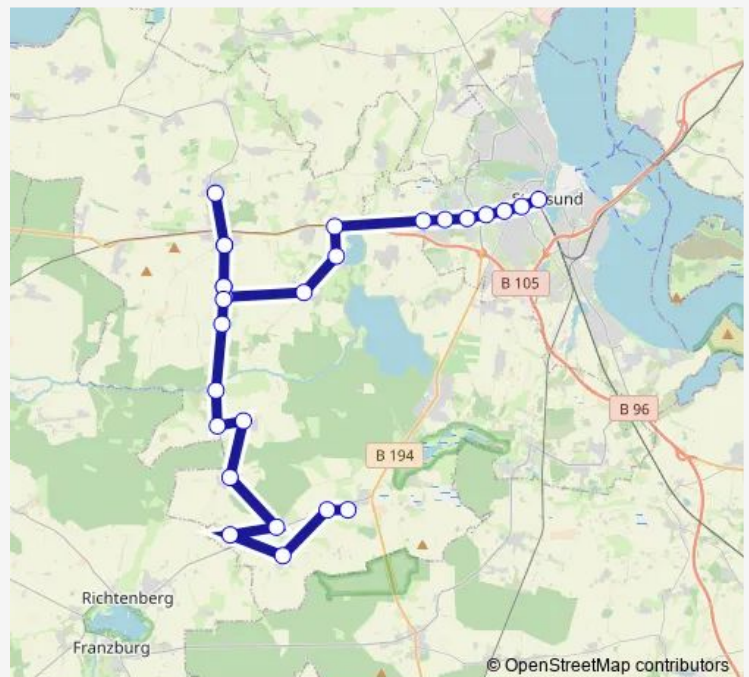

Direction

Stralsund Hauptbahnhof — Steinhagen Schule

27 stops

[Open route schedule](#)

- Stralsund Hauptbahnhof
- Stralsund Agentur für Arbeit
- Stralsund Rostocker Chaussee
- Stralsund Garbodenhagen
- Stralsund Krankenhaus West
- Stralsund Galgenberg
- Stralsund Am Feldrain
- Pantelitz Posten Iv
- Pütte
- Zimkendorf
- Obermützkow Dorf
- Obermützkow L 21
- Martensdorf Dorf
- Niepars Schule
- Martensdorf Dorf
- Obermützkow L 21
- Obermützkow Hauptstraße
- Obermützkow Hof
- Nienhagen Ausbau
- Nienhagen Eingang
- Nienhagen Dorf

Route schedule

Stralsund Hauptbahnhof — Steinhagen Schule

Monday	11:31
Tuesday	11:31
Wednesday	11:31
Thursday	11:31
Friday	11:31
Saturday	—
Sunday	—

Route info

Direction: Stralsund Hauptbahnhof

Stops: 27

Trip Duration: 0 hour 50 min

Jakobsdorf

Jakobsdorf Abzweig

Berthke

Grünkordshagen

Steinhagen Schmiede

Steinhagen Schule

302 Bus time schedules and route maps are available in an offline PDF at busmaps.com. Use the busmaps.com website to see live bus times, train schedule or subway schedule, and step-by-step directions for all public transit in Stralsund