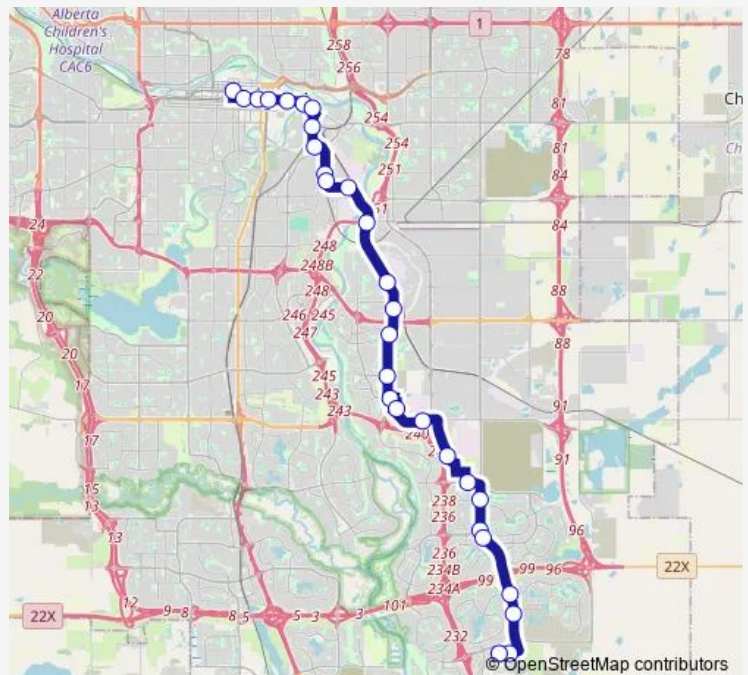

WB 114 AV SE @ 35 ST SE

NB Douglas Glen Term south bay

NB 24 ST @ 107 AV Se

NB 24 ST SE @ Quarry Park Bv

NB 24 ST SE @ 86 AV Se

NB Ogden RD @ 78 AV SE

NB Ogden RD @ 69 AV Se

NB Ogden RD @ 50 AV Se

WB Ogden RD @ 16A ST SE

NB Ogden RD @ 38 AV Se

NB Ogden RD @ 34 AV SE

NB 11 ST SE @ 26 AV Se

Route schedule

WB Front ST @ Main Ent. South Health Campus Se — SB
5 ST SW @ 7 AV Sw

Monday	04:47-02:53 ⁺¹
Tuesday	04:47-02:53 ⁺¹
Wednesday	04:47-02:53 ⁺¹
Thursday	04:47-02:53 ⁺¹
Friday	04:47-02:53 ⁺¹
Saturday	05:13-23:41
Sunday	05:13-23:41

Route info

Direction: WB Front ST @ Main Ent. South Health Campus Se

Stops: 30

Trip Duration: 1 hour 1 min

■ 302 — BRT Southeast/City Centre

NB 11 ST SE @ 21 AV Se

WB 9 AV @ 12 ST SE

WB 9 AV @ 9 ST SE

Thursday 03:00-02:25⁺¹

Friday 03:00-02:25⁺¹

Saturday 03:00-00:38⁺¹

Sunday 05:22-00:38⁺¹

Route info

Direction: SB 5 ST SW @ 7 AV Sw

Stops: 29

Trip Duration: 0 hour 55 min