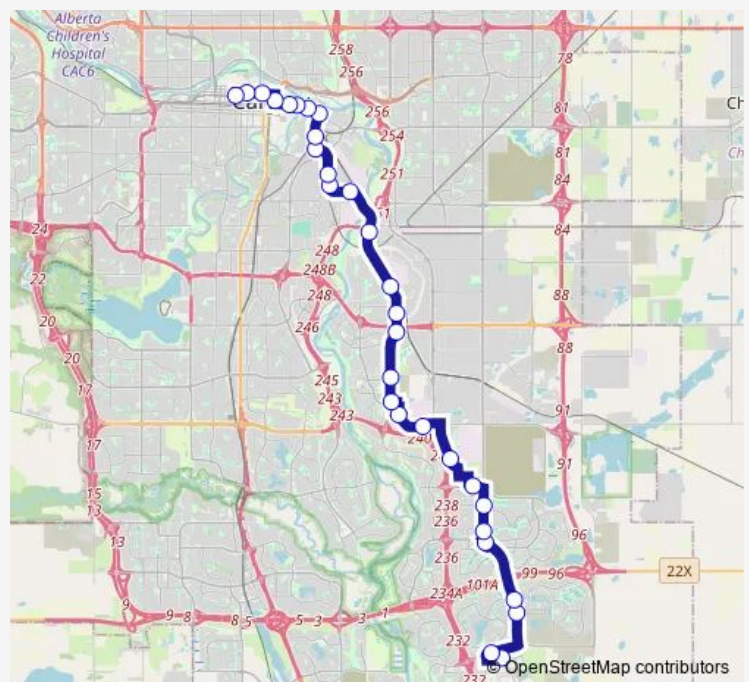

WB 114 AV SE @ 35 ST Se

NB Douglas Glen Term south bay

NB 24 ST @ 107 AV Se

NB 24 ST SE @ Quarry Park Bv

NB 24 ST SE @ 86 AV Se

NB Ogden RD @ 78 AV Se

NB Ogden RD @ 69th AVE Se

NB Ogden RD @ 50 AV Se

WB Ogden RD @ 16A ST Se

NB Ogden RD @ 38 AV Se

NB Ogden RD @ 34 AV Se

NB 11 ST SE @ 26 AV Se

Route schedule

WB Front ST @ Main Ent. South Health Campus Se — SB
5 ST SW @ 7 AV Sw

Monday	04:47-00:15 ⁺¹
Tuesday	04:47-00:15 ⁺¹
Wednesday	04:47-00:15 ⁺¹
Thursday	04:47-00:15 ⁺¹
Friday	04:47-00:15 ⁺¹
Saturday	05:13-23:41
Sunday	05:13-23:41

Route info

Direction: WB Front ST @ Main Ent. South Health Campus Se

Stops: 30

Trip Duration: 0 hour 56 min

■ 302 — BRT Southeast/City Centre

NB 11 ST SE @ 21 AV Se

WB 9 AV SE @ 12 ST Se

WB 9 AV @ 9 ST Se

Thursday 04:56-01:13⁺¹

Friday 04:56-01:13⁺¹

Saturday 05:22-00:38⁺¹

Sunday 05:22-00:38⁺¹

Route info

Direction: SB 5 ST SW @ 7 AV Sw

Stops: 29

Trip Duration: 0 hour 58 min