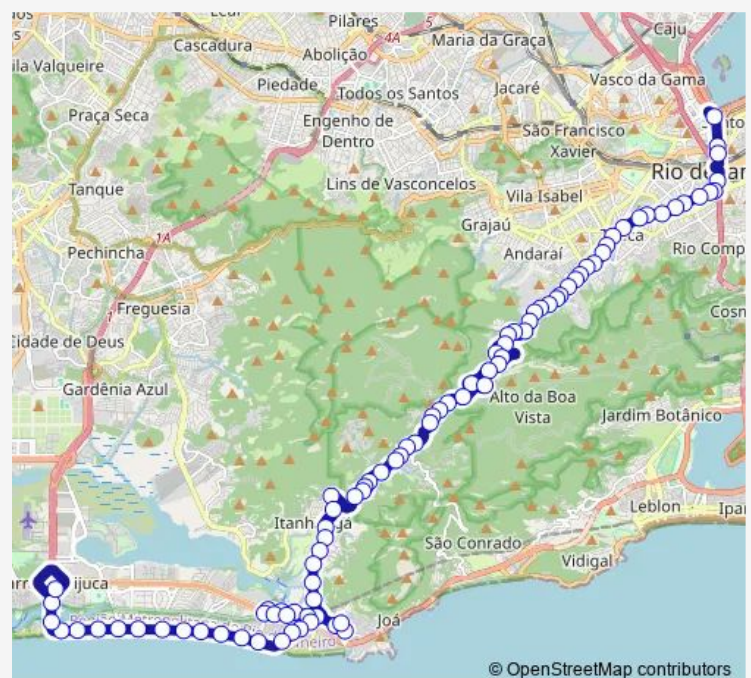

Praia da Barra - Posto 4

Embaixador Egberto Mafra

Prudência do Amaral

Praia da Barra - Posto 3

Route schedule

Terminal Alvorada : Plataforma D7 — Terminal Gentileza : Plataforma A10

Monday 00:00

Tuesday 00:00

Wednesday 00:00

Thursday 00:00

Friday 00:00

Saturday 00:00

Sunday 00:00

Route info

Direction: Terminal Alvorada : Plataforma D7

Stops: 89

Trip Duration: 1 hour 13 min

302 — Terminal Gentileza - Terminal Alvorada

Praça do Ó

General Ivan Raposo

Praia da Barra - Posto 2

Olegário Maciel

Praia do Pepê

Praia da Barra - Quebra Mar