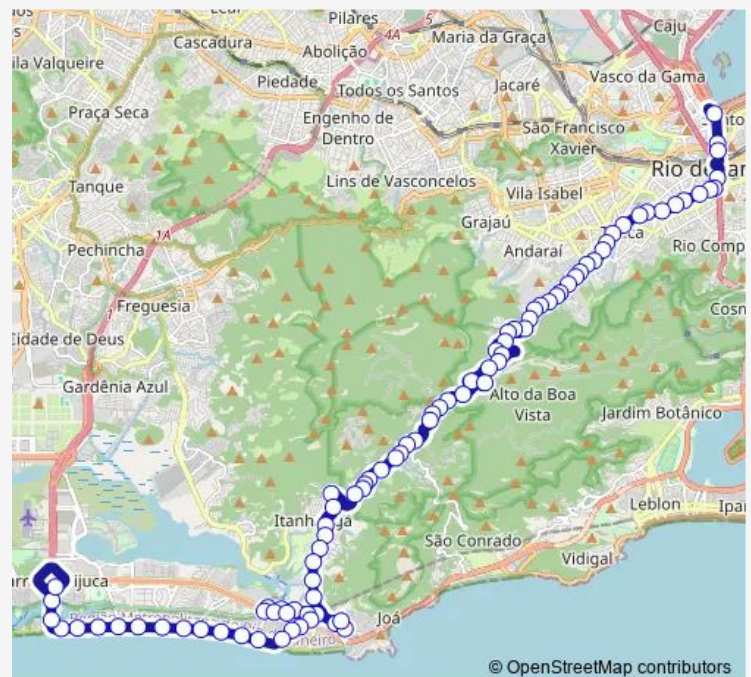

Bus 302 Terminal Gentileza - Terminal Alvorada

[Go to website](#)

Direction

undefined — undefined

0 stops

[Open route schedule](#)

Route schedule

undefined — undefined

Monday	00:00
Tuesday	00:00
Wednesday	00:00
Thursday	00:00
Friday	00:00
Saturday	00:00
Sunday	00:00

Route info

Direction:

Stops: 0

Trip Duration: – min

Direction

Terminal Gentileza : Plataforma A10 — Terminal Alvorada : Plataforma D7

88 stops

[Open route schedule](#)

Terminal Gentileza : Plataforma A10

Francisco Eugênio

Estação Barão de Mauá : Pista Lateral

Joaquim Palhares

BRS 1,2,4,5,6,I: Barão de Ubá

BRS 1,2,4,5,6,I: Matoso

Praça Professor José Bernardino

Comandante Júlio de Moura

Praça do Ó

Prudência do Amaral

Praia da Barra - Posto 4

Praia da Barra - Posto 5

Clube Riviera

Praia da Barra - Posto 6