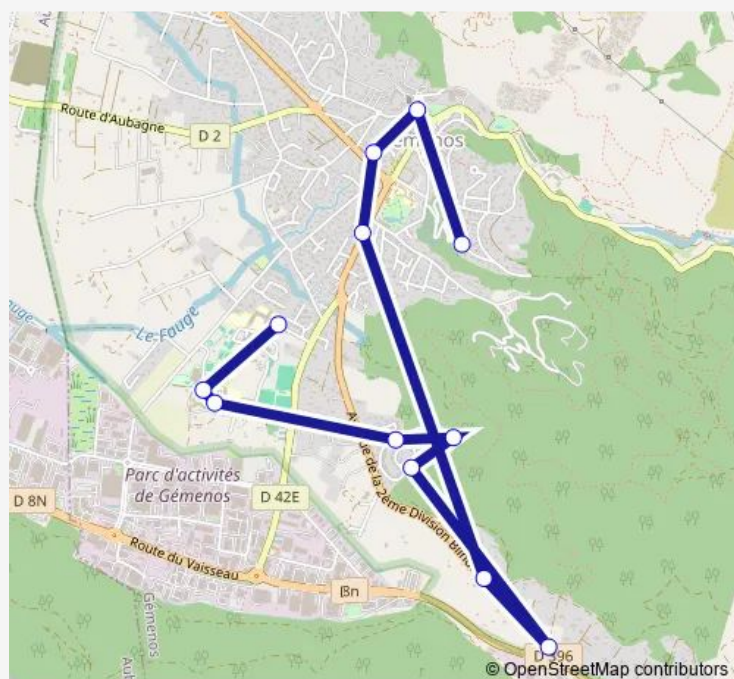

### Direction

Les Ophéliades — Super Gémenos Douard

12 stops

[Open route schedule](#)

Les Ophéliades

Aquagem

Coll. Jean La Fontaine

Lotissement Les Nègles

### Route info

Direction: Les Ophéliades

Stops: 12

Trip Duration: 0 hour 30 min

## Direction

Super Gémenos Douard — Coll. Jean La Fontaine

12 stops

[Open route schedule](#)

Super Gémenos Douard

Centre Ville

Les Alliés

Routelle

## Route info

Direction: Super Gémenos Douard

Stops: 12

Trip Duration: 0 hour 24 min