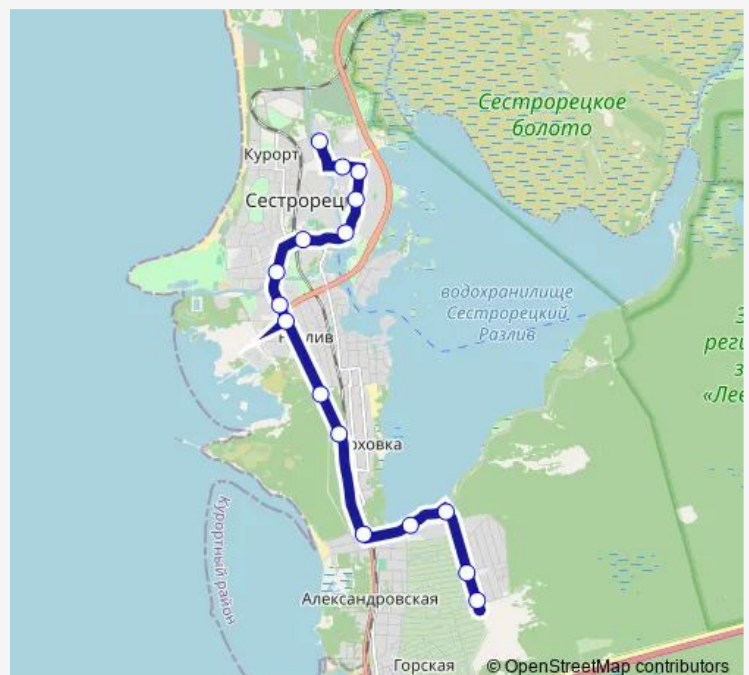

Bus 302 г. Сестрорецк, Набережная реки Сестры - Приозерная ул.

[Go to website](#)**Direction**

Реабилитационный Центр — Матросская ул.

16 stops

[Open route schedule](#)

Реабилитационный Центр

Городская Больница # 40

г. Сестрорецк, ул. Борисова

Школа # 541

Администрация

ж.-д. Станция Сестрорецк

Детский Сад

ул. Токарева, 3

Рыбацкая

Разлив

Приморское шоссе,251

ж.-д. Платформа Тарховка

ул. Коробицына

Приозерная ул.

Рыбацкая ул.

Матросская ул.

Route schedule

Реабилитационный Центр — Матросская ул.

Monday	05:30-23:55
Tuesday	05:30-23:55
Wednesday	05:30-23:55
Thursday	05:30-23:55
Friday	05:30-23:55
Saturday	05:30-23:55
Sunday	05:30-23:55

Route info

Direction: Реабилитационный Центр

Stops: 16

Trip Duration: 0 hour 22 min