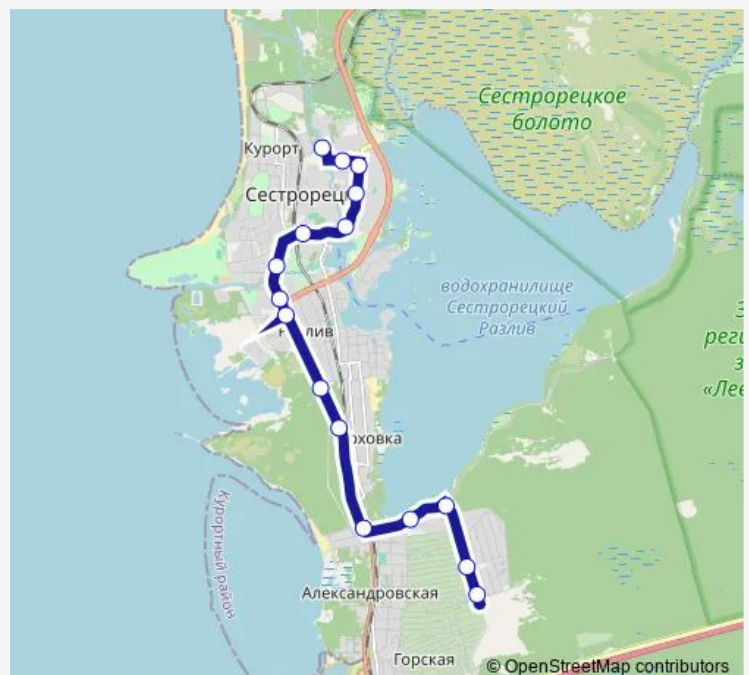

Bus 302 г. Сестрорецк, Набережная реки Сестры - Приозерная ул.

[Go to website](#)

Direction

Реабилитационный Центр — Матросская ул.

16 stops

[Open route schedule](#)

- Реабилитационный Центр
- Городская Больница # 40
- г. Сестрорецк, ул. Борисова
- Школа # 541
- Администрация
- ж.-д. Станция Сестрорецк
- Детский Сад
- ул. Токарева, 3
- Рыбацкая
- Разлив
- Приморское шоссе,251
- ж.-д. Платформа Тарховка
- ул. Коробицына
- Приозерная ул.
- Рыбацкая ул.
- Матросская ул.

Route schedule

Реабилитационный Центр — Матросская ул.

Monday	05:30-23:55
Tuesday	05:30-23:55
Wednesday	05:30-23:55
Thursday	05:30-23:55
Friday	05:30-23:55
Saturday	05:30-23:55
Sunday	05:30-23:55

Route info

Direction: Реабилитационный Центр

Stops: 16

Trip Duration: 0 hour 22 min

■ 302 — г. Сестрорецк, Набережная реки Сестры - Приозерная ул.

BusMaps

Direction

Матросская ул. — Реабилитационный Центр

20 stops

[Open route schedule](#)

Матросская ул.

Рыбацкая ул.

Жемчужная ул.

Дорога К Шалашу Ленина, По Требованию

ул. Коробицына

ж.-д. Платформа Тарховка

Приморское шоссе,251