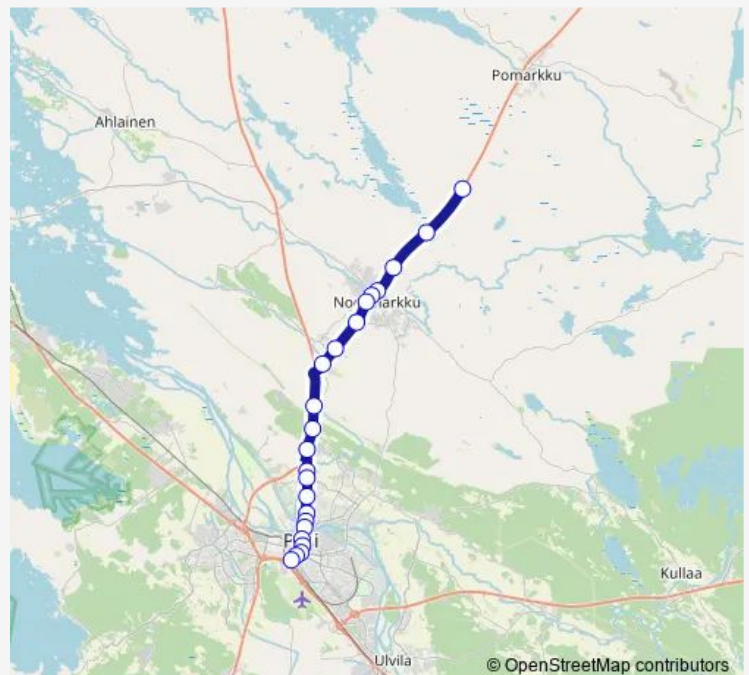

### Route info

Direction: Pori matkakeskus laitur 5

Stops: 25

Trip Duration: 0 hour 19 min

■ 302 — Kankaanpää-Pomarkku-Noormarkku th-Pori

Noormarkku th P

Uusi hautausmaa P

Teermossa P