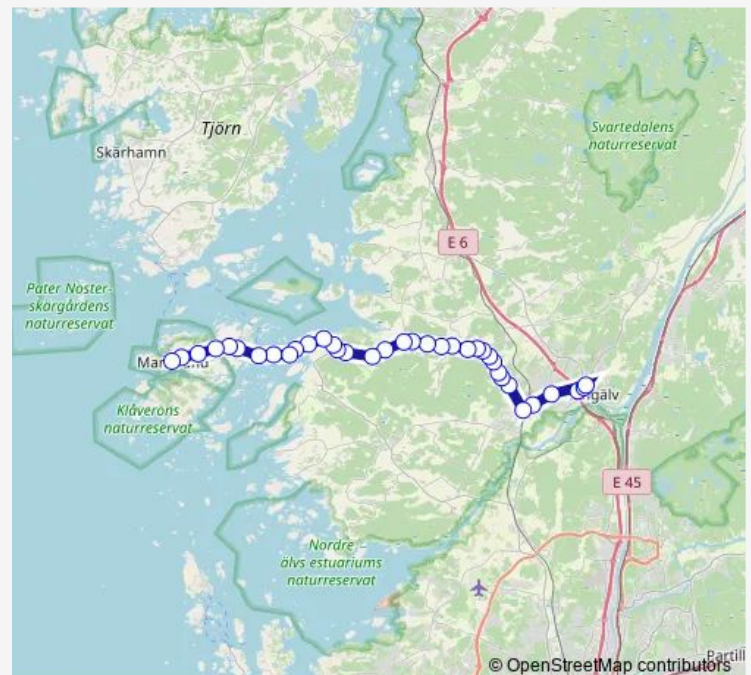

Saturday 01:58-23:59

Sunday 00:00-22:59

Route info

Direction: Kungälv resecentrum

Stops: 36

Trip Duration: 0 hour 38 min

Gethagen

Tjuvkil Tjuvkilsboden

Instö lid

Mittsund

Gunnarsdalsvägen

Danske sten

Marstrand färjeläge

Direction

Marstrand färjeläge — Kungälv resecentrum

35 stops