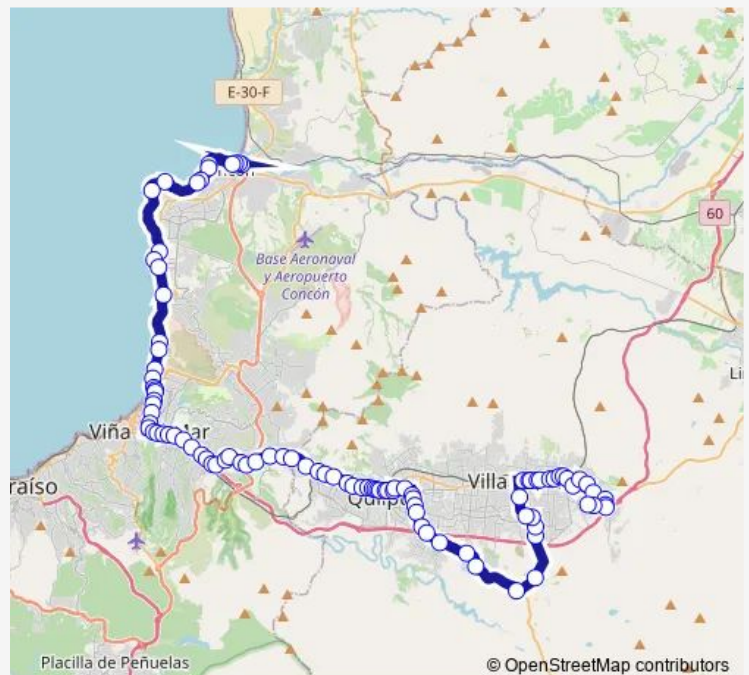

Puente Negro

Correo Chilexpress

Municipalidad Villa Alemana

Avenida Valparaíso - Paseo La Torre

Colegio Mary Graham / Poniente

Maturana - Altamirano / Poniente

Maturana - La Palma

Maturana - San Marco

Maturana - Santa María

Maturana - Francisca

Maturana - El Álamo / Oriente

Route schedule

Garita Las Acacias — Maroto Poniente

Monday 05:00-22:00

Tuesday 05:00-22:00

Wednesday 05:00-22:00

Thursday 05:00-22:00

Friday 05:00-22:00

Saturday 07:00-22:00

Sunday 07:00-21:00

Route info

Direction: Garita Las Acacias

Stops: 93

Trip Duration: 1 hour 41 min