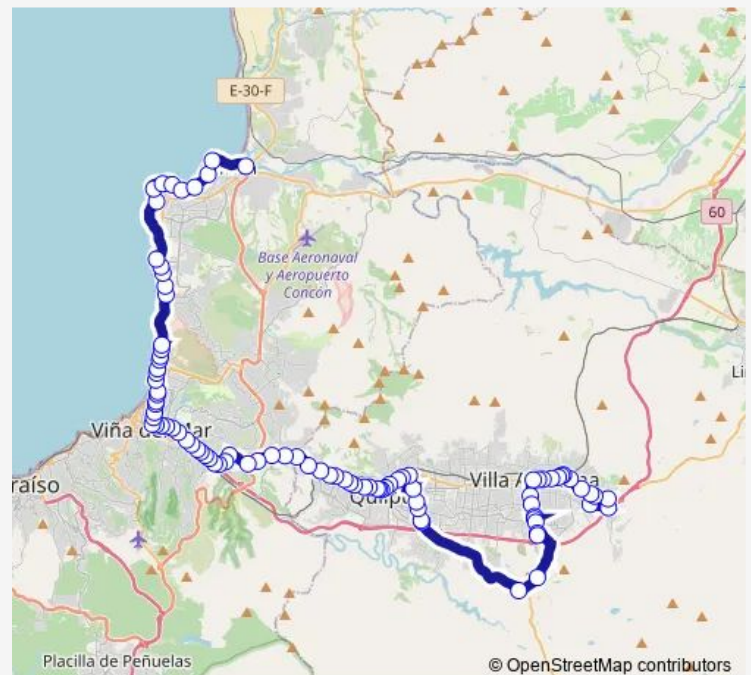

Quince Norte - 1 / 2 Poniente

Libertad - Quince Norte

Libertad - Trece 1 / 2 Norte

Route schedule

Borgoño Poniente — Garita Las Acacias

Monday 05:00-22:00

Tuesday 05:00-22:00

Wednesday 05:00-22:00

Thursday 05:00-22:00

Friday 05:00-22:00

Saturday 07:00-22:00

Sunday 07:00-21:00

Route info

Direction: Borgoño Poniente

Stops: 97

Trip Duration: 1 hour 25 min

Calle Valparaiso - Batuco

Calle Valpraiso - Simon Bolivar

Calle Valparaiso - Pte Cancha / Sur

Uno Norte - Sporting Club

Uno Norte - Lusitania

Uno Norte - Troncal Sur

Uno Norte Easy

Uno Norte - Troncal Sur

Maturana - Altamirano / Poniente

Maturana - La Palma

Maturana - San Marco

Maturana - Santa María

Maturana - Francisca

Maturana - El Álamo / Oriente

F - 560

F - 560 - F - 50