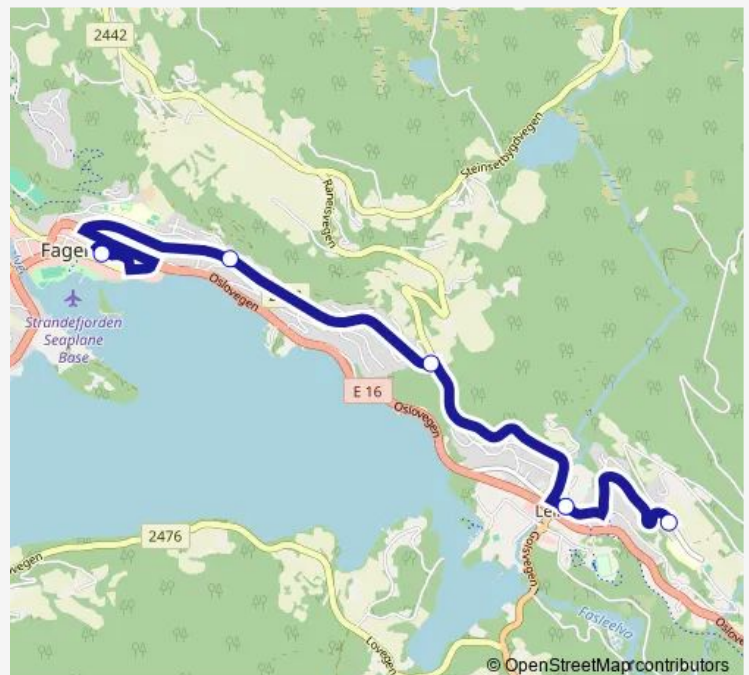

Håvelsrudvegen

Fagernes skysstasjon

Route schedule

Valdres vidaregåande skule — Fagernes skysstasjon

Monday 15:20

Tuesday 15:20

Wednesday 15:20

Thursday 15:40

Friday 15:20

Saturday —

Sunday —

Route info

Direction: Valdres vidaregåande skule

Stops: 5

Trip Duration: 0 hour 10 min

■ 302 — Fagernes - Beitostølen

Direction

Valdres vidaregåande skule — Liagrende

52 stops

[Open route schedule](#)

Valdres vidaregåande skule

Leira sentrum

Leira E16

Tingnesøddin Fagernes

Fagernes skysstasjon

Fagernesbrue

Breiset Fagernes

Sebyøygarden

Hølldalsfoss

Ton Hølldalsfoss

Ygnebrue

Hovi