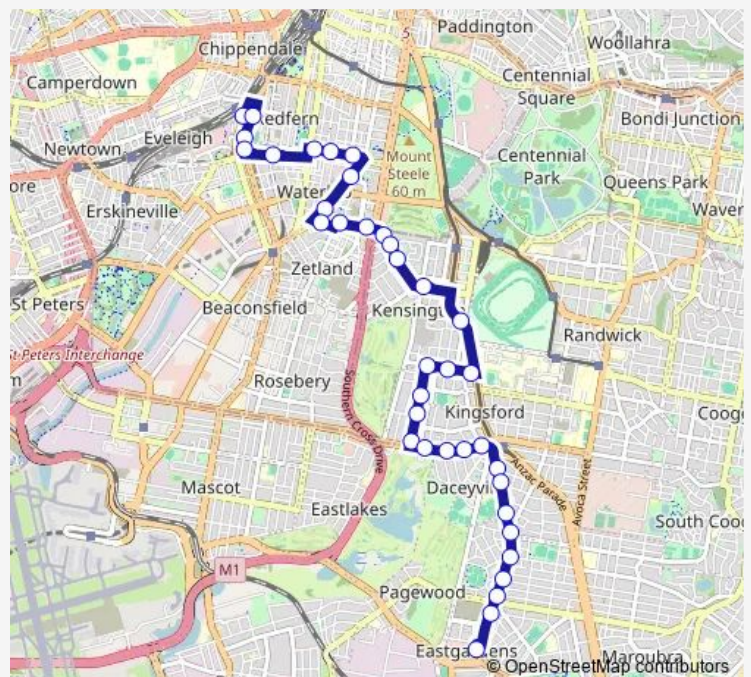

Eastern Av Before Goodrich Av

Fitzpatric Park, Eastern Av

Day Av After Mooramie Av

Day Av At Anzac Pde

Anzac Pde Before Addison St

Todman Av After Anzac Pde

Route schedule

Westfield Eastgardens Lower Level — Redfern Station, Gibbons St, Stand B

Monday	09:47-16:51
Tuesday	09:47-16:51
Wednesday	09:47-16:49
Thursday	09:47-16:49
Friday	09:47-16:49
Saturday	09:47-16:47
Sunday	09:51-16:51

Route info

Direction: Westfield Eastgardens Lower Level

Stops: 35

Trip Duration: 0 hour 32 min

302 — Prepay-Only - Eastgardens to Redfern via Kingsford

Todman Av At Balfour Rd

Todman Av At Baker St

Todman Av At Carminya St

O'Dea Av At Grandstand Pde

O'Dea Av Before Bourke St

Route info

Direction: Circular Quay, Alfred St, Stand A

Stops: 44

Trip Duration: 0 hour 50 min

Anzac Pde At Doncaster Av

Day Av After Anzac Pde

Day Av At Mooramie Av

Day Av At Eastern Av