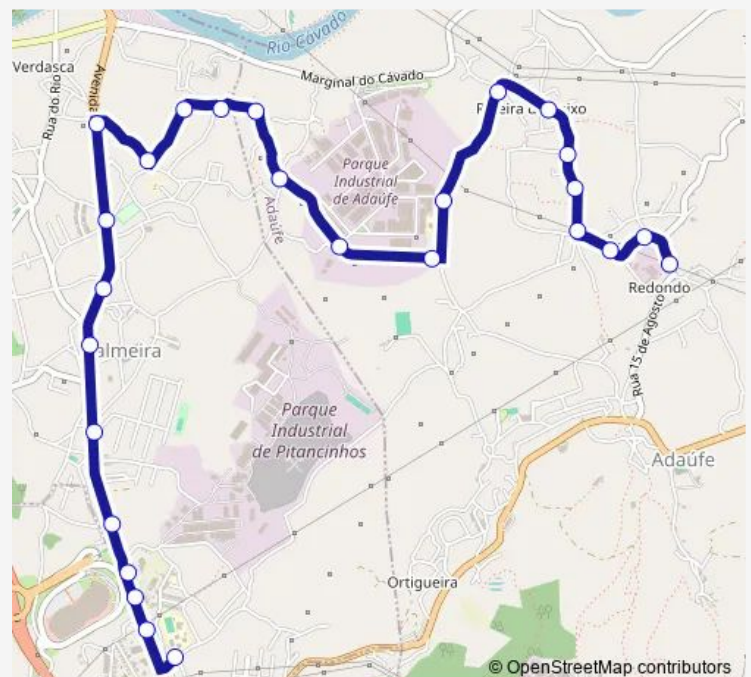

Thursday 18:15

Friday —

Saturday —

Sunday —

Route info

Direction: Cimo de Vila (Eb23 Palmeira)

Stops: 26

Trip Duration: 0 hour 30 min

■ 302 — Eb23 Palmeira - Adaúfe

BusMaps

25 de Abril lii

25 de Abril li

25 de Abril I

Barreiro

15 de Agosto

Direction

Balbeira I — Cimo de Vila (Eb23 Palmeira)

34 stops

[Open route schedule](#)

Balbeira I

Balbeira li

Balbeira lii

Balbeira Iv

Balbeira V

Saturday

—

Sunday

—

Route info

Direction: Balbeira I

Stops: 34

Trip Duration: 0 hour 25 min