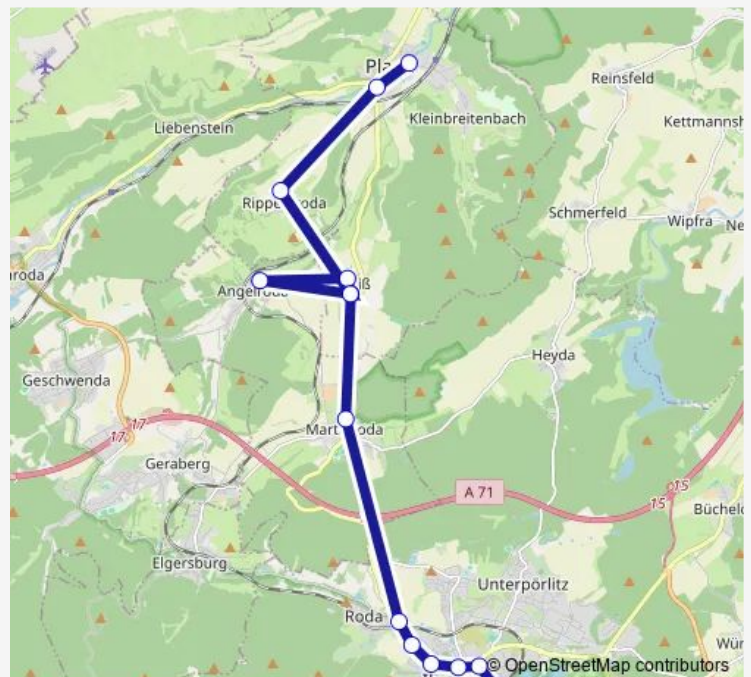

Ilmenau, Blumenviertel

Ilmenau, Roda Erfurter Straße

Martinroda (b. Ilmenau)

Neusiß, Abzweig Angelroda

Angelroda

Neusiß, Abzweig Angelroda

Rippersroda

Plaue, Postplatz

### Route schedule

Ilmenau, Busbahnhof — Plaue, Schule

Monday 13:15-16:45

Tuesday 13:15-16:45

Wednesday 13:15-16:45

Thursday 13:15-16:45

Friday 13:15-16:45

Saturday —

### Route info

Direction: Ilmenau, Busbahnhof

Stops: 13

Trip Duration: 0 hour 36 min

## Route info

Direction: Plaue, Postplatz

Stops: 11

Trip Duration: 0 hour 25 min