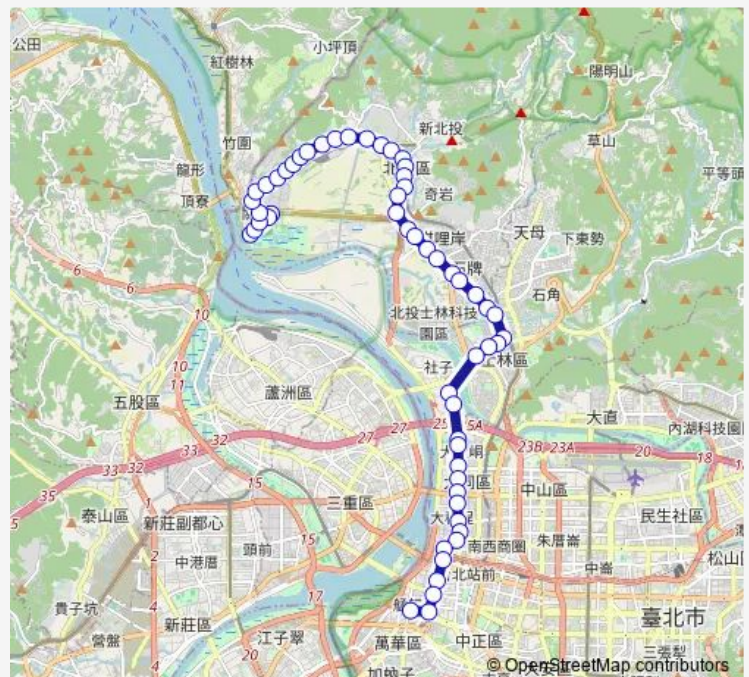

文化國小

大業中央北路口

北投國小

Route schedule

關渡站 — 老松國小

Monday 05:30-21:30

Tuesday 05:30-21:30

Wednesday 05:30-21:30

Thursday 05:30-21:30

Friday 05:30-21:30

Saturday 05:30-21:30

Sunday 05:30-21:30

Route info

Direction: 關渡站

Stops: 56

Trip Duration: 1 hour 8 min

■ 302 — 關渡宮-萬華

中央南路

中央南大興街口

慈后宮

捷運奇岩站

大業路(農禪寺)

承德公館路口

立農國小