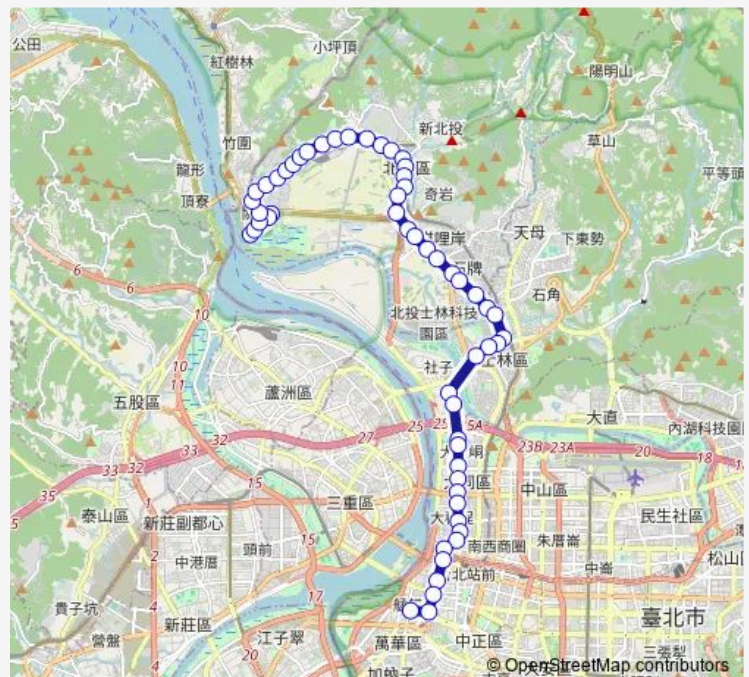

Thursday 05:30-21:30

Friday 05:30-21:30

Saturday 05:30-21:30

Sunday 05:30-21:30

Route info

Direction: 關渡站

Stops: 56

Trip Duration: 1 hour 24 min

■ 302 — 關渡宮-萬華

中央南路

中央南大興街口

慈后宮

捷運奇岩站

大業路(農禪寺)

承德公館路口

立農國小