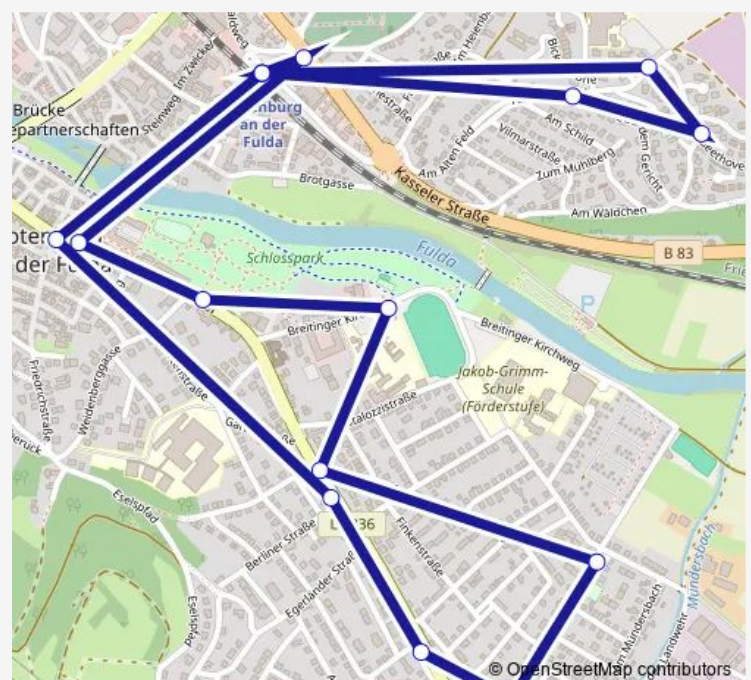

Rotenburg (Fulda)-Wüstefeld

Rotenburg (Fulda)-Atzelrode

Rotenburg (Fulda) Ellingerode

Rotenburg Andersenstraße

Rotenburg Teichmannstraße

Route schedule

Rotenburg (Fulda) Krankenhaus — Rotenburg (Fulda) Bahnhof

Monday 19:50-22:50

Tuesday 19:50-22:50

Wednesday 19:50-22:50

Thursday 19:50-22:50

Friday 19:50-22:50

Saturday 14:50-22:50

Sunday 08:50-22:50

Route info

Direction: Rotenburg (Fulda) Krankenhaus

Stops: 27

Trip Duration: 0 hour 17 min

Rotenburg (Fulda)-Braach

Rotenburg Weihersgrund

Rotenburg (Fulda) Jakob-Grimm-Schule

Rotenburg Enge Gasse

Rotenburg (Fulda) Marktplatz

Rotenburg In der Kerbe

Rotenburg Zur Hexenlinde

Rotenburg Andersenstraße

Rotenburg Teichmannstraße

Rotenburg Weihersgrund

Rotenburg Enge Gasse

Rotenburg (Fulda) Marktplatz

Rotenburg (Fulda) Bahnhof