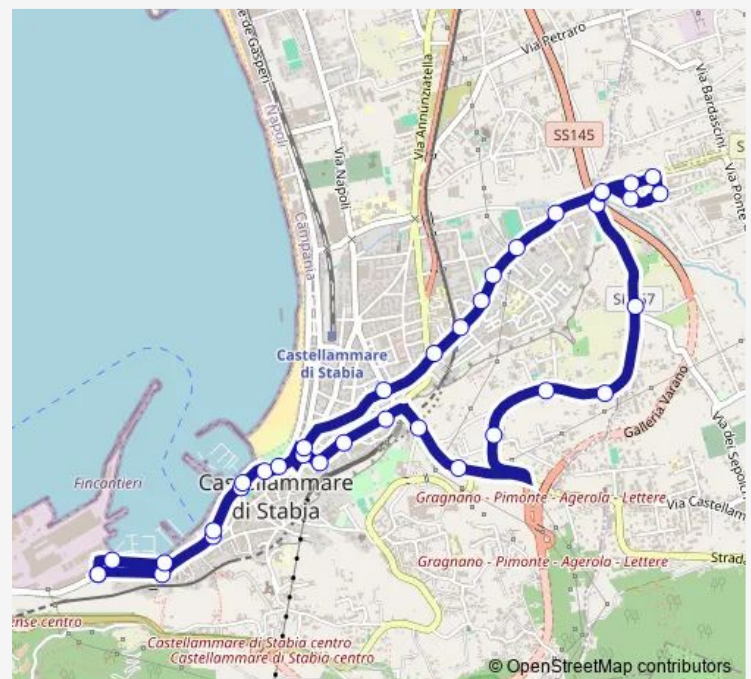

Castellammare - Via Passeggiata Archeologica , df Ristorante Il Gambero

Gragnano - Ponte Varano

Gragnano - Via U. Foscolo

Route schedule

Castellammare - P.zza Amendola — Castellammare - P.za Matteotti , Fs

Monday —

Tuesday —

Wednesday 20:10

Thursday 20:10

Friday 20:10

Saturday 20:10

Sunday 20:10

Route info

Direction: Castellammare - P.zza Amendola

Stops: 31

Trip Duration: 0 hour 35 min

Gragnano - Via Viviani , 6

Gragnano - P.co Imperiale Cl

Gragnano - Via D. Alighieri , pensilina

Santa Maria la Carità - Ponte Varano , 428 Bar