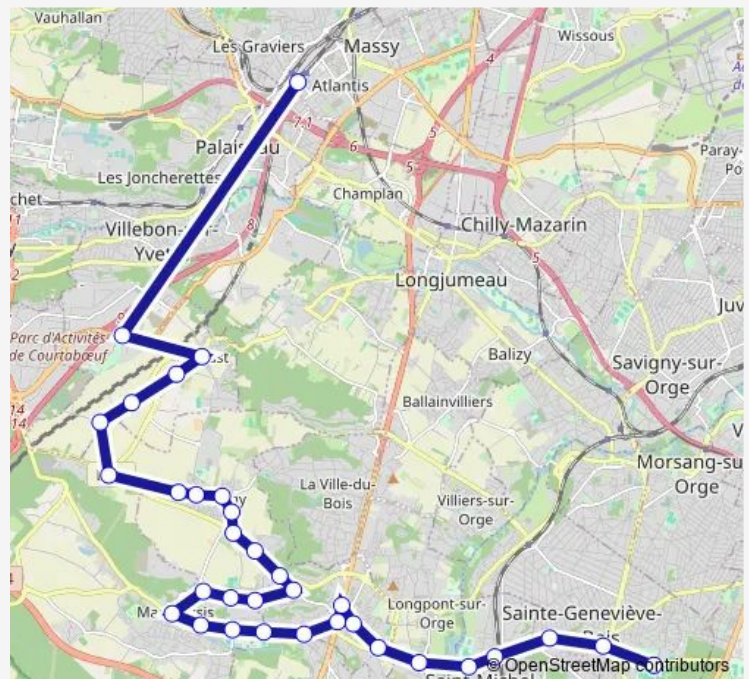

Direction

Gare Rer — Piscine de Sainte-Geneviève-des-Bois

33 stops

[Open route schedule](#)

Gare Rer

La Brûlerie

Mairie

Edf

Le Houssaye

Route schedule

Gare Rer — Piscine de Sainte-Geneviève-des-Bois

Monday 05:38-21:10

Tuesday 05:38-21:10

Wednesday 05:38-21:10

Thursday 05:38-21:10

Friday 05:38-21:10

Saturday 06:12-21:24

Sunday 07:03-21:17

Route info

Direction: Gare Rer

Stops: 33

Trip Duration: 1 hour 2 min

DM11A

Le Fromage Mou

Les Pichots

Place de l'Europe

Rue de Paris

Place de la Paix

La Poste

Guiperreux

Vallée de l'Orge

Gare de Saint-Michel-sur-Orge