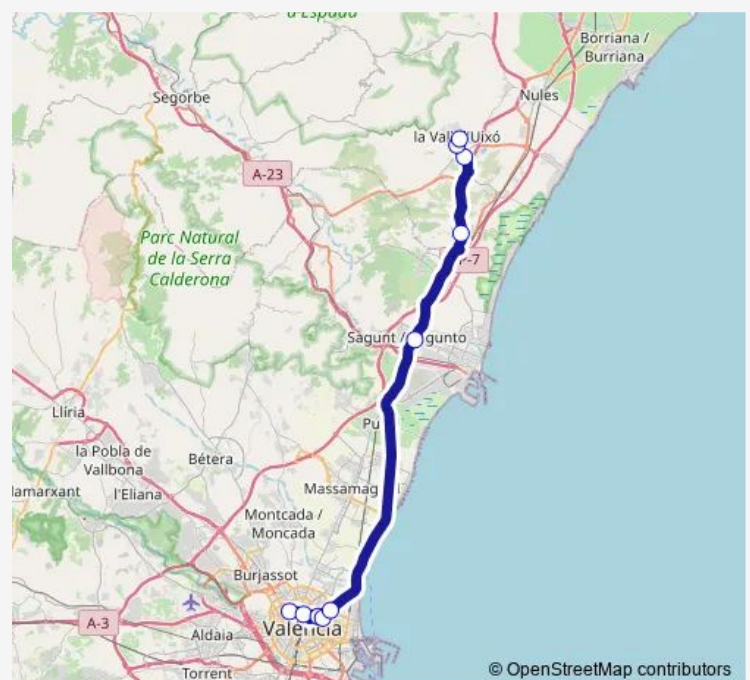

Av. Blasco Ibáñez, 28

Av. Vicente Blasco Ibáñez, 50 [València]

Camí de Vera, 47 [València]

Av. País Valencià, 14 - Renfe

C/ La Corona 8 – Parc El Lorito [Almenara]

CV-230 km 21,7 des (Urb. Carmaday)

Pont Montanyeta Corona [Vall d'Uixó, la]

Saturday 12:00-16:00

Sunday 12:00

**Route info**

Direction: Estació Autobusos València

Stops: 10

Trip Duration: 1 hour 0 min

## Direction

Estació Autobusos la Vall d Uixó — Estació Autobusos València

10 stops

[Open route schedule](#)

Estació Autobusos la Vall d Uixó

C. Colonia Segarra, 5

CV-230 km 21,7 asc (Urb. Carmaday)

C. Corona, 6 front

Av. País Valencià, 33 - Renfe [Sagunt]

Avda. Catalunya, 21 - C/ Dr. Vicent Zaragoza [València]

Avda. Blasco Ibáñez, 25 – Gascó Oliag [València]

Avda. Blasco Ibáñez, 15 - Facultat de Medicina [València]

C/ Cronista Rivelles, 1 - Pont de Fusta [València]