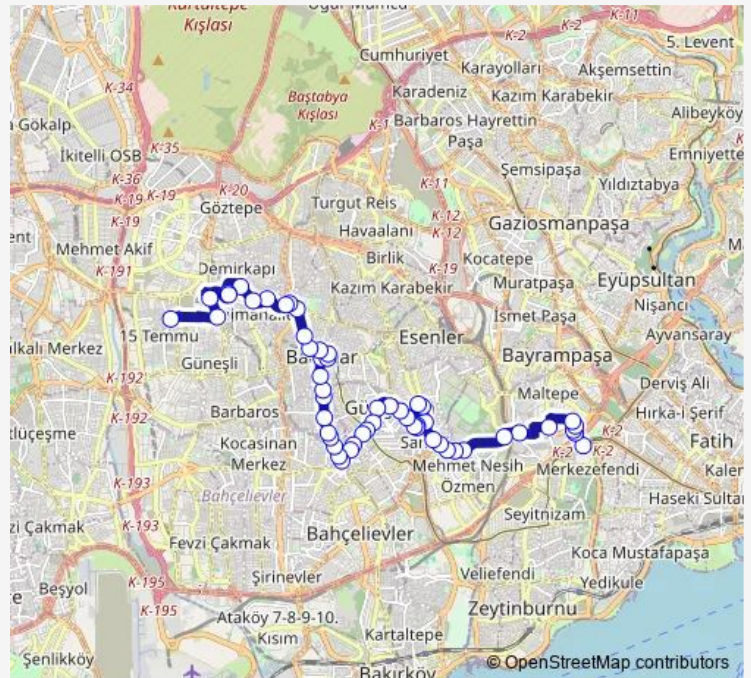

Minibüs Durağı

OSMANBEY

**Route schedule**

Panorama 1453 — Yaşar Acar Camii

Monday 05:45

Tuesday 05:45

Wednesday 05:45

Thursday 05:45

Friday 05:45

Saturday 05:45

Sunday 05:45

**Route info**

Direction: Panorama 1453

Stops: 54

Trip Duration: 0 hour 44 min

TOPKAPI-ATEŞTUĞLA-EVREN MH. — Topkapi - Çiftlik - Fatih Mahallesi - İstoç

BusMaps

GÜNGÖREN

SOĞANLI CADDESİ

Minibüs Durağı

N.Fazil Kısakürek

Fevzi Çakmak Caddesi

Vural Sokak

Minibüs Durağı

## Route info

Direction: Yaşar Acar Camii

Stops: 58

Trip Duration: 0 hour 46 min

Vural Sokak

Fevzi Çakmak Caddesi

N.Fazil Kisakürek

Minibüs Durağı