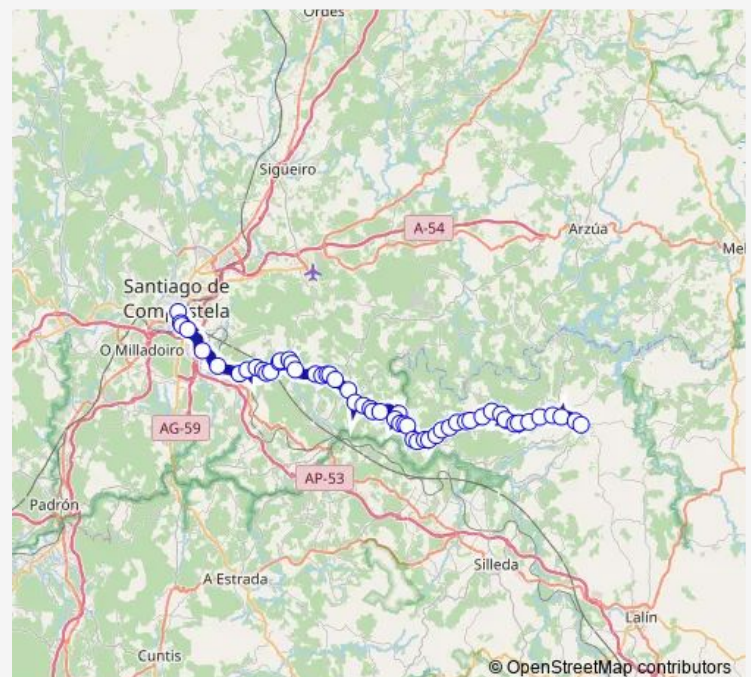

Thursday —

Friday 13:00-14:40

Saturday 13:00

Sunday —

Route info

Direction: Santiago E.I.

Stops: 55

Trip Duration: 1 hour 7 min

■ XG863009 — Vila de Cruces-Santiago E.I.

Bugalleira

Empalme Vilar

Corna

Cruce de Pousada

Camporrapado

Bar Cuneta Camporrapado

Vila Da Paz

Route info

Direction: Vila De Cruces

Stops: 55

Trip Duration: 1 hour 7 min

Ponte Ledesma

Baiuca

Vila Da Paz

Bar Cuneta Camporrapado