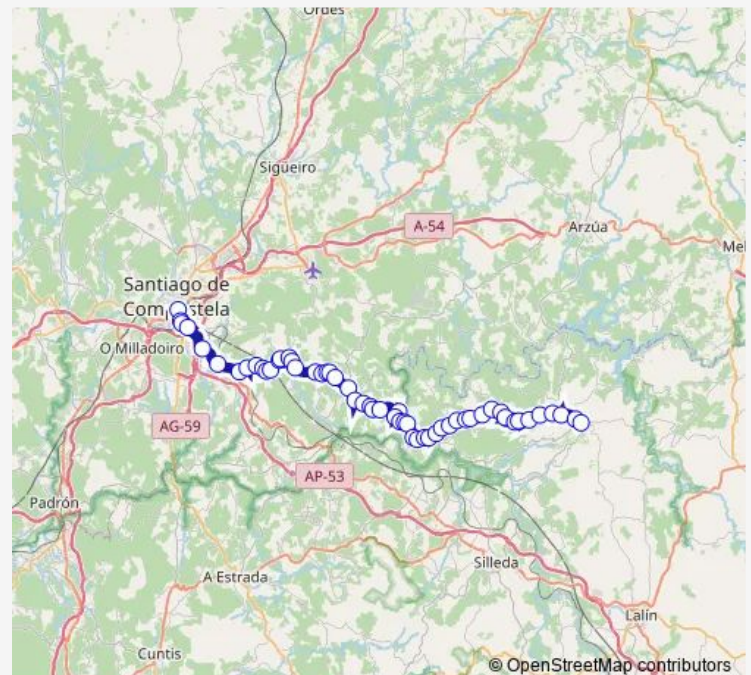

Forte Taller

Porcariza li

Porcariza

Route schedule

Santiago E.I. — Vila de Cruces

Monday	13:00
Tuesday	13:00
Wednesday	13:00
Thursday	13:00
Friday	13:00-14:40
Saturday	13:00
Sunday	—

Route info

Direction: Santiago E.I.

Stops: 55

Trip Duration: 1 hour 7 min

■ Xg863009 — Vila de Cruces-Santiago E.I.

Bugalleira

Empalme Vilar

Corna

Cruce de Pousada

Camporrapado

Bar Cuneta Camporrapado

Vila Da Paz

Baiuca

Ponte Ledesma

Gasolinera-Gres

Talleres Gres

Camanzo Pista

Camanzo

Sunday

—

Route info

Direction: Vila De Cruces

Stops: 55

Trip Duration: 1 hour 7 min

Ponte Ledesma

Baiuca