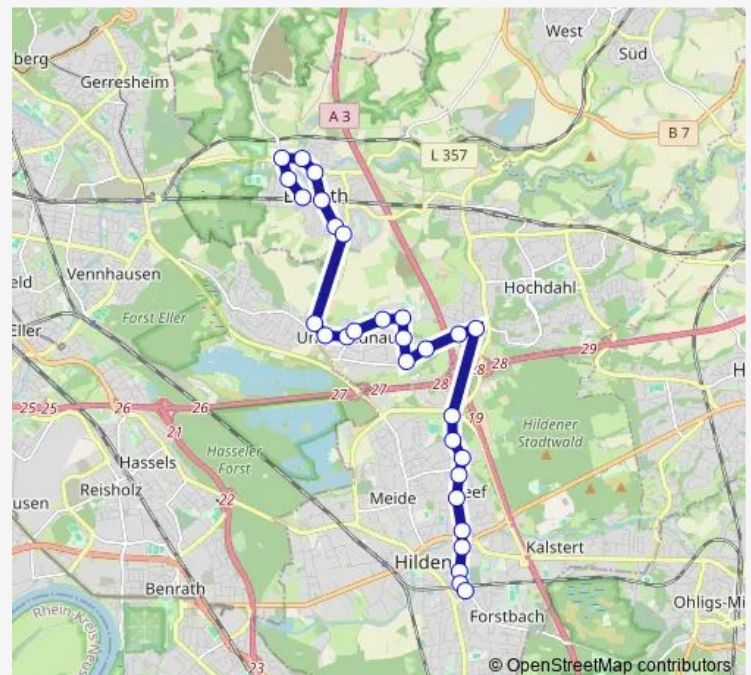

Hilden Verwaltungsinstitut

Route schedule

Erkrath Erkrath S — Hilden Süd S

Monday —

Tuesday —

Wednesday —

Thursday —

Friday 24:45-02:45⁺¹

Saturday 03:45-02:45⁺¹

Sunday 03:45

Route info

Direction: Erkrath Erkrath S

Stops: 29

Trip Duration: 0 hour 27 min

■ DI4 — Erkrath - Unterfeldhaus - Erkrath-Kempen - Hilden Nord - Hilden Süd **BusMaps**

Hilden An der Bibelskirch

Hilden Kleef

Hilden Hoffeldstraße

Hilden Paul-Spindler-Straße

Hilden Gabelung

Hilden Stadtfriedhof

Hilden Süd S

Hilden Süd S

Direction

Hilden Süd S — Erkrath Erkrath S

23 stops

[Open route schedule](#)

Hilden Süd S

Hilden Stadtfriedhof

Hilden Gabelung

Hilden Paul-Spindler-Straße

Hilden Hoffeldstraße