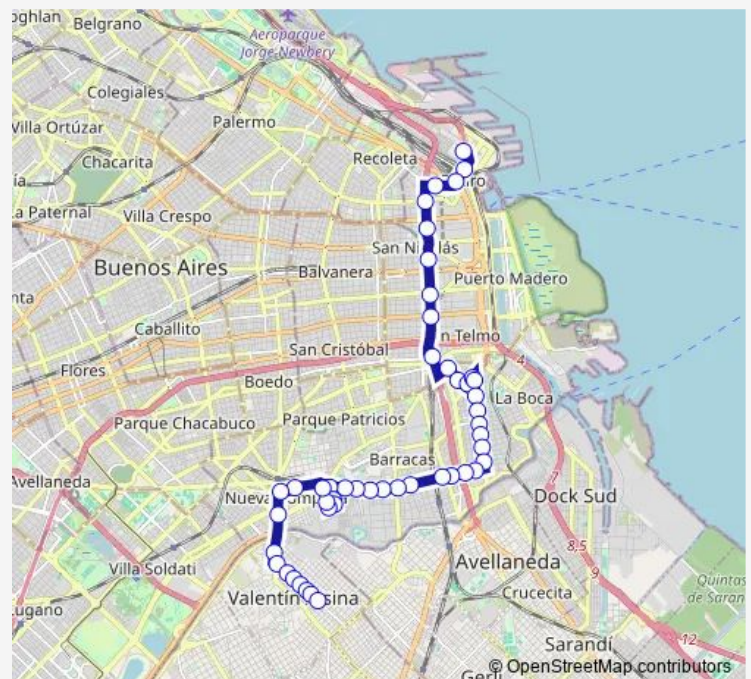

Bus 70B Jnamba070

[Go to website](#)

Direction

1300 Antartida Argentina Av. — Presidente Teniente General Juan Domingo Perón 276

48 stops

[Open route schedule](#)

1300 Antartida Argentina Av.

1542 Ramos Mejia Jose Maria DR. Av.

1161 Regimiento DE Patricios Av.

1435 Regimiento DE Patricios Av.

1751 Regimiento DE Patricios Av.

Route schedule

1300 Antartida Argentina Av. — Presidente Teniente General Juan Domingo Perón 276

Monday 00:24-23:30

Tuesday 00:24-23:30

Wednesday 00:24-23:30

Thursday 00:24-23:30

Friday 00:24-23:30

Saturday 00:24-23:30

Sunday 00:24-23:30

Route info

Direction: 1300 Antartida Argentina Av.

Stops: 48

Trip Duration: 0 hour 55 min

70B — Jnamba070

1495 Iriarte Gral.

1697 Iriarte Gral.

1993 Iriarte Gral.

582 SAN Antonio

2795 Iriarte Gral. Av.