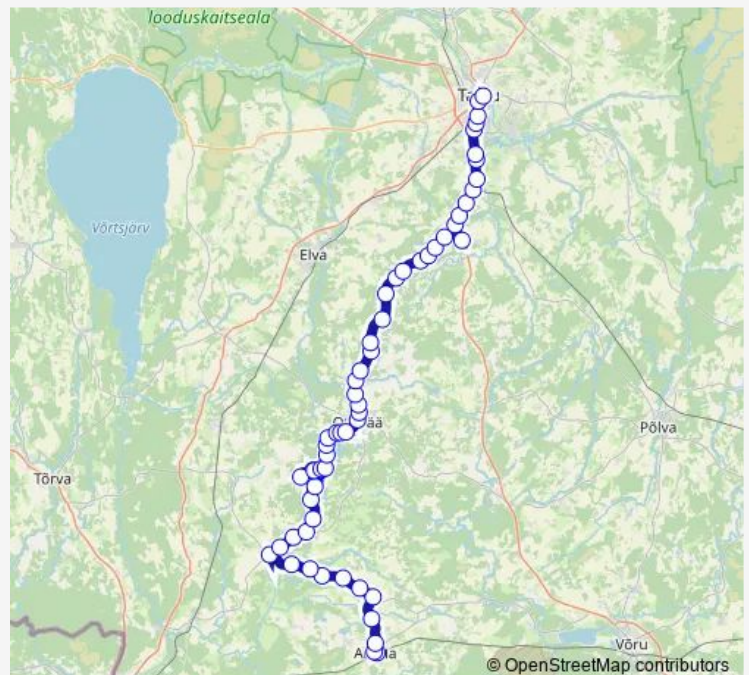

Direction

Antsla — Tartu bussijaam

58 stops

[Open route schedule](#)

- Antsla
- Keskus
- Nässmetsa
- Vana-Antsla
- Kuldre rist
- Kuldre
- Kassi
- Kassilaane
- Sarapuu
- Antsi
- Sangaste
- Vääna
- Restu
- Karja
- Aanike
- Märdi
- Matu
- Voki
- Kondi
- Kääriku
- Kondi

Route schedule

Antsla — Tartu bussijaam

Monday	—
Tuesday	—
Wednesday	—
Thursday	—
Friday	—
Saturday	07:15
Sunday	07:15

Route info

Direction: Antsla

Stops: 58

Trip Duration: 1 hour 55 min

Voki