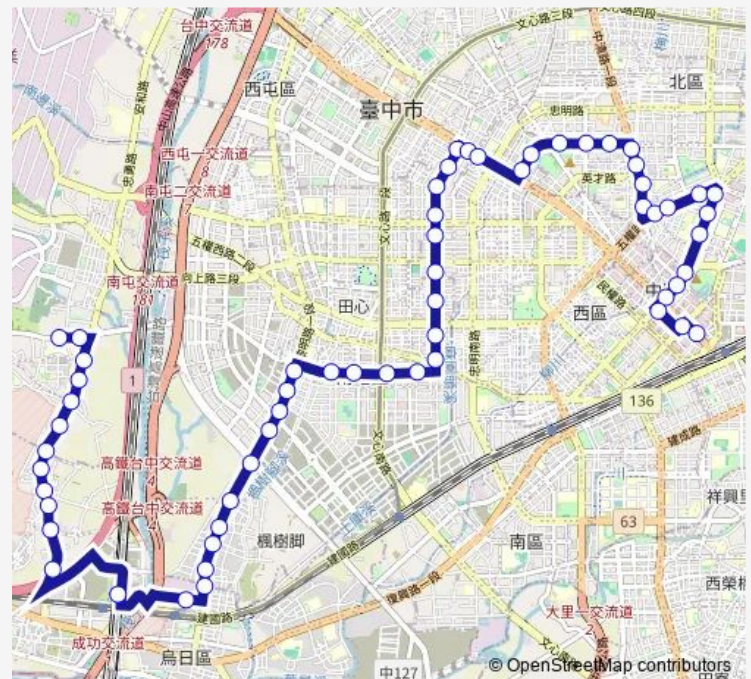

Tc_鎮平里

Route schedule

Tc_嶺東科技大學(永春南路) — Tc_第一廣場

Monday 17:50

Tuesday 17:50

Wednesday 17:50

Thursday 17:50

Friday 17:50

Saturday 17:50

Sunday 17:50

Route info

Direction: Tc_嶺東科技大學(永春南路)

Stops: 60

Trip Duration: 1 hour 10 min

70B — 70b_嶺東科技大學_第一廣場

TC_下豐樂里