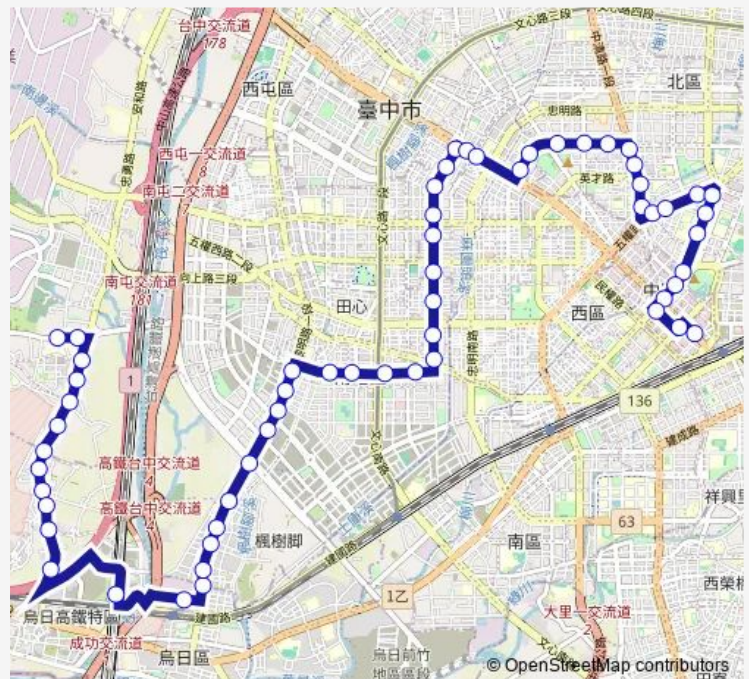

### Route schedule

Tc\_嶺東科技大學(永春南路) — Tc\_第一廣場

Monday 17:50

Tuesday 17:50

Wednesday 17:50

Thursday 17:50

Friday 17:50

Saturday 17:50

### Route info

Direction: Tc\_嶺東科技大學(永春南路)

Stops: 60

Trip Duration: 1 hour 10 min

70b — 70b\_嶺東科技大學\_第一廣場

Tc\_下豐樂里

Tc\_黎明文心南五路口

Tc\_黎明永春東路口