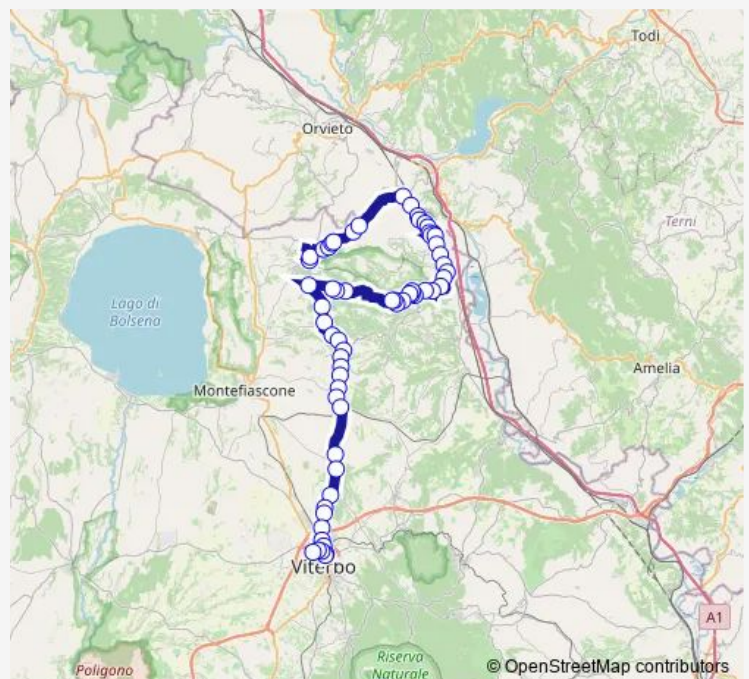

Route schedule

Bagnoregio | Ist. Superiore F.Ili Agosti # f1169 — Viterbo | Riello # f641

| | |
|-----------|-------|
| Monday | 06:30 |
| Tuesday | 06:30 |
| Wednesday | 06:30 |
| Thursday | 06:30 |
| Friday | 06:30 |
| Saturday | — |
| Sunday | — |

Route info

Direction: Bagnoregio | Ist. Superiore F.Ili Agosti # f1169

Stops: 61

Trip Duration: 1 hour 40 min

Bagnoregio - Viterbo # Ba145a

Civitella | Pian della Breccia # f1364

Civitella | Campo del Pero # f1365