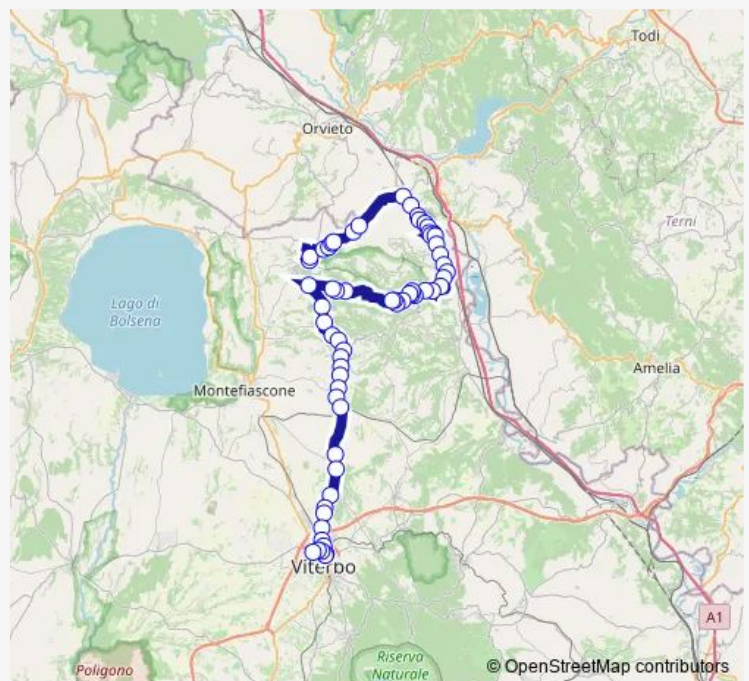

Civitella | Via Teverina Via Case Nuove # f1355

Civitella | Via Teverina Via Spoletino # f1363

**Route schedule**

Bagnoregio | Ist. Superiore F.Ili Agosti # f1169 — VITERBO  
| Riello # f641

Monday	06:30
Tuesday	06:30
Wednesday	06:30
Thursday	06:30
Friday	06:30
Saturday	—
Sunday	—

**Route info**

Direction: Bagnoregio | Ist. Superiore F.Ili Agosti # f1169

Stops: 61

Trip Duration: 1 hour 40 min

Bagnoregio - Viterbo # Ba145a

Civitella | Pian della Breccia # f1364

Civitella | Campo del Pero # f1365