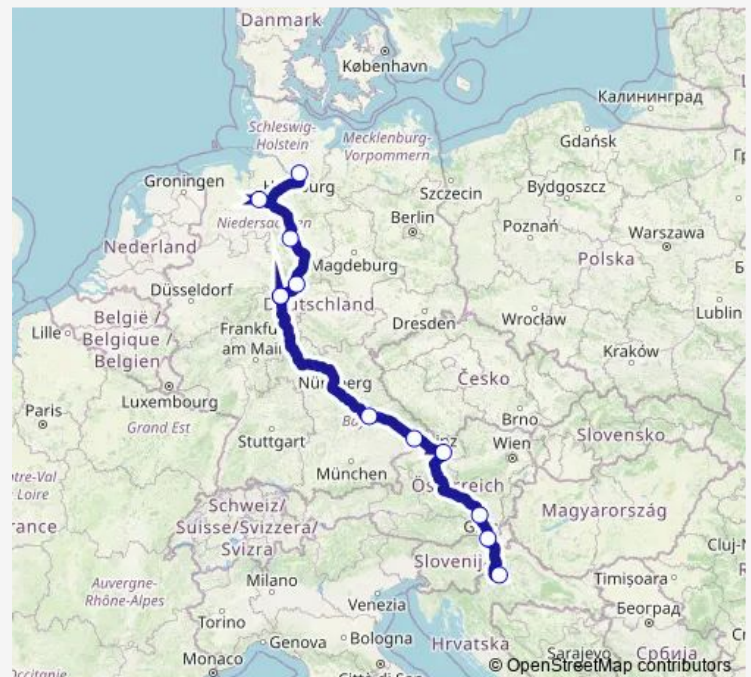

Hannover Hauptbahnhof/Zob

Göttingen ZOB (Zoologisches Institut)

Kassel Bahnhof Wilhelmshöhe

Kassel Bahnhof Wilhelmshöhe

Regensburg Hbf

Passau Hbf

Linz Industriezeile

Graz P&R Webling

Maribor bus station

Zagreb (bus station)

Route schedule

Hamburg Hauptbahnhof/Zob — Zagreb (bus station)

Monday	17:00
Tuesday	—
Wednesday	—
Thursday	17:00
Friday	17:00
Saturday	17:00
Sunday	17:00

Route info

Direction: Hamburg Hauptbahnhof/Zob

Stops: 12

Trip Duration: 20 hour 30 min

N881 — Zagreb - Hamburg

Direction

Zagreb (bus station) — Hamburg Hauptbahnhof/Zob

12 stops

[Open route schedule](#)

Zagreb (bus station)

Maribor bus station

Graz P&R Webling

Linz Industriezeile

Passau Hbf

Regensburg Hbf

Kassel Bahnhof Wilhelmshöhe

Kassel Bahnhof Wilhelmshöhe