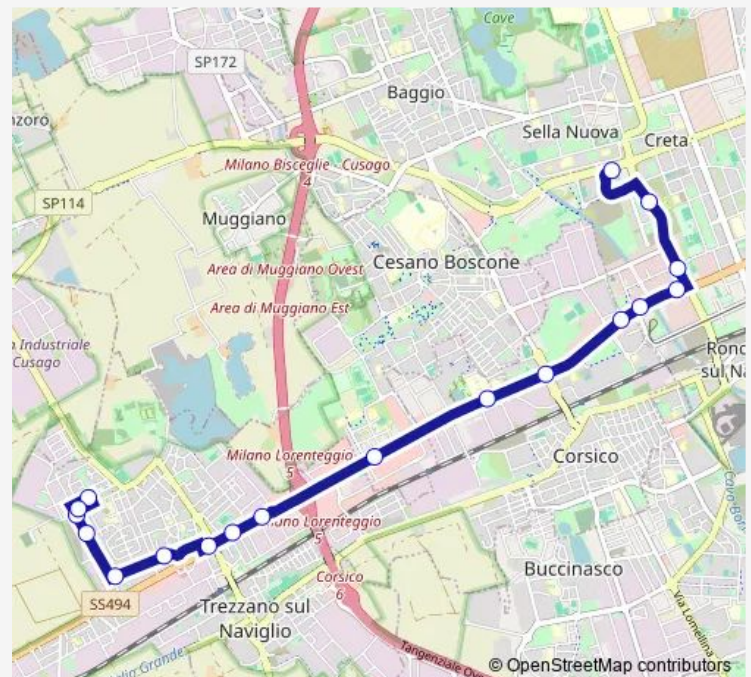

v.le colombo via curiel (trezzano s.n.)

v.le colombo via a.moro (trezzano s.n.)

v.le colombo via cellini (trezzano s.n.)

nuova vigevanese via gramsci (cesano b.)

corsico (v.le italia)

nuova vigevanese via cesano (corsico)

nuova vigevanese v.le liberazione (corsico)

nuova vigevanese, 17 (corsico)

lorenteggio

via bisceglie via bensì

via bisceglie via ciconi

bisceglie m1

Route schedule

trezzano (cimitero) — bisceglie m1

Monday	06:52-18:15
Tuesday	06:52-18:15
Wednesday	06:52-18:15
Thursday	06:52-18:15
Friday	06:52-18:15
Saturday	06:59-17:56
Sunday	—

Route info

Direction: trezzano (cimitero)

Stops: 14

Trip Duration: 0 hour 26 min