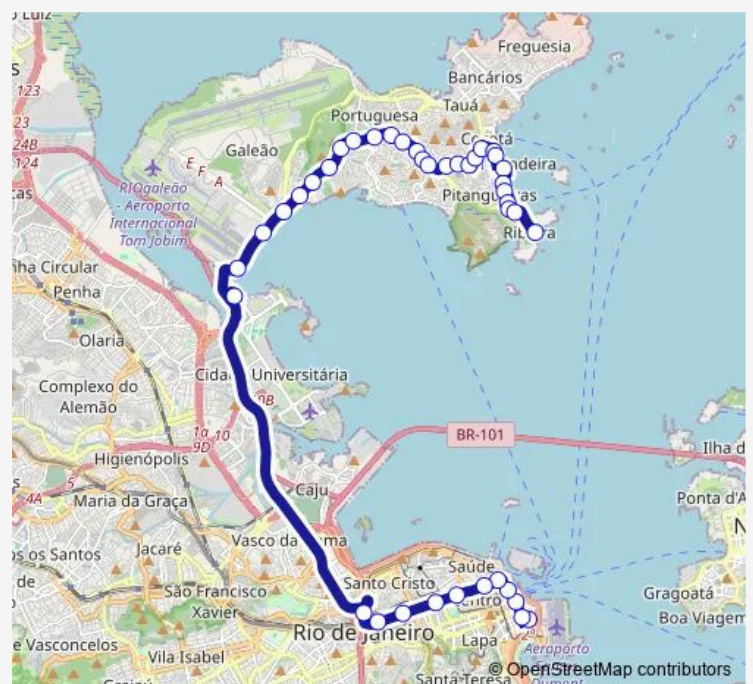

Geógrafo Milton Santos : Linhas Municipais via São Cristóvão

Terminal Aroldo Melodia : Linhas sentido Ilha

Posto CAN

Base Aérea do Galeão

Prefeitura Aeronáutica do Galeão

Dirsa - Diretoria de Saúde da Aeronáutica

Praça do Avião

Hospital de Força Aérea do Galeão

Colégio Cenecista Capitão Lemos Cunha

Grão de Areia

**Route schedule**

Terminal Churchill : Plataforma Sul — Terminal da Ribeira : Plataforma A

Monday	00:00
Tuesday	00:00
Wednesday	00:00
Thursday	00:00
Friday	00:00
Saturday	00:00
Sunday	—

**Route info**

Direction: Terminal Churchill : Plataforma Sul

Stops: 40

Trip Duration: 0 hour 54 min

327 — Ribeira - Castelo

Colina

Bocaiúva

Eneida de Moraes