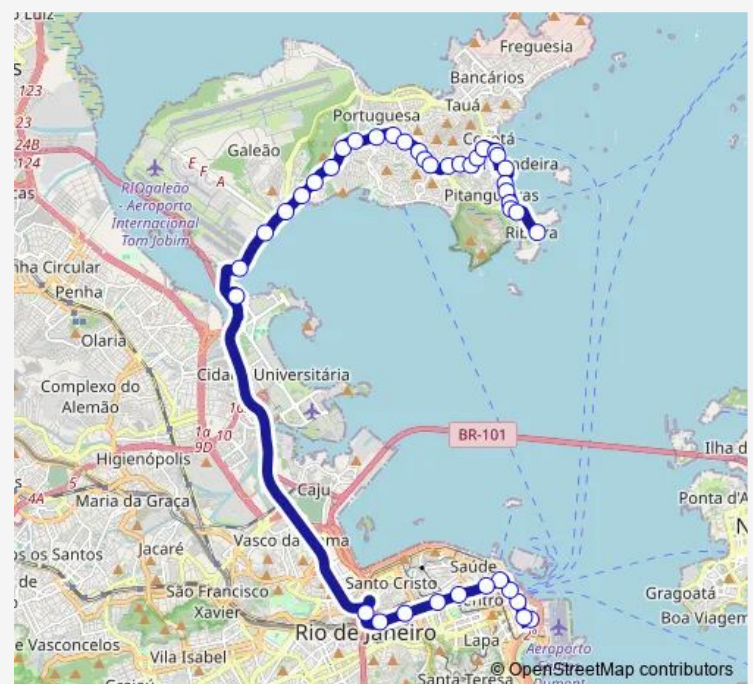

Geógrafo Milton Santos : Linhas Municipais via São Cristóvão

Terminal Aroldo Melodia : Linhas sentido Ilha

Posto Can

Base Aérea do Galeão

Prefeitura Aeronáutica do Galeão

Dirsa - Diretoria de Saúde da Aeronáutica

Praça do Avião

Hospital de Força Aérea do Galeão

Colégio Cenecista Capitão Lemos Cunha

Grão de Areia

Route schedule

Terminal Churchill : Plataforma Sul — Terminal da Ribeira : Plataforma A

Monday 00:00

Tuesday 00:00

Wednesday 00:00

Thursday 00:00

Friday 00:00

Saturday 00:00

Sunday —

Route info

Direction: Terminal Churchill : Plataforma Sul

Stops: 40

Trip Duration: 1 hour 22 min

327 — Ribeira - Castelo

Colina

Bocaiúva

Eneida de Moraes

37ª Delegacia Policial

Copenhague

Boemia