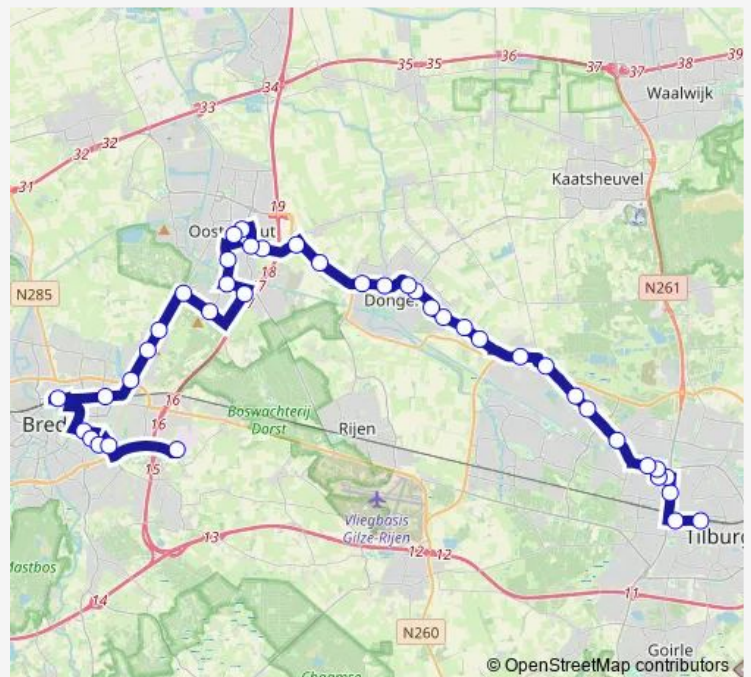

Tilburg, Ringbaan West

Tilburg, Lage Witsiebaan

Tilburg, Benedictusstraat

Tilburg, P.Hoeflaan/ETZ Tweesteden

Tilburg, Rueckertbaan

Tilburg, Swaardvenstraat

Tilburg, Pallasstraat

Tilburg, Oudenstaart

Dongen, De Volckaert

Dongen, Middellaan

Oosteind, Heistraat

**Route schedule**

Tilburg, Centraal Station (C) — Breda, Breepark

Monday	05:42-00:17 <sup>+1</sup>
Tuesday	05:42-00:17 <sup>+1</sup>
Wednesday	05:42-00:17 <sup>+1</sup>
Thursday	05:42-00:17 <sup>+1</sup>
Friday	05:42-00:17 <sup>+1</sup>
Saturday	08:06-00:17 <sup>+1</sup>
Sunday	08:19-00:17 <sup>+1</sup>

**Route info**

Direction: Tilburg, Centraal Station (C)

Stops: 41

Trip Duration: 1 hour 28 min

327 — Breda via Oosterhout - Tilburg

Oosteind, Hoogstraat

Oosterhout, Kloosterdreef

Oosterhout, Korte Hoogstraat

Oosterhout, Busstation (D)

Oosterhout, Mathildastraat

Oosterhout, Slotlaan

Oosterhout, Paterserf

Oosterhout, Beneluxweg

Oosterhout, Leeuwenhoeklaan

Oosterhout, Burg. Materlaan

Teteringen, Heiackerdreef