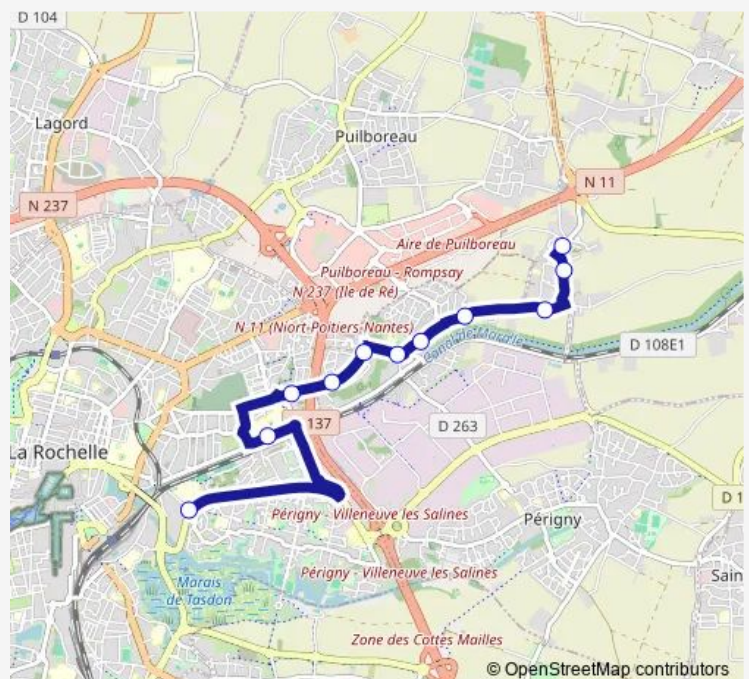

Bus 327 Lycée Valin > Rompsay - Chagnolet

[Go to website](#)

Direction

Lycée Valin — Chagnolet

11 stops

[Open route schedule](#)

Lycée Valin

LEP Rompsay

Géraniums

Chemin des Rossignols

Maison de Retraite

Rompsay

Les Tausières

Les Platanes

Chagnolet Rompsay

Chagnolet les Frênes

Chagnolet

Route schedule

Lycée Valin — Chagnolet

Monday	18:10
Tuesday	18:10
Wednesday	12:10
Thursday	18:10
Friday	18:10
Saturday	—
Sunday	—

Route info

Direction: Lycée Valin

Stops: 11

Trip Duration: 0 hour 19 min

327 — Lycée Valin > Rompsay - Chagnolet

Direction

Chagnolet — Lycée Valin

11 stops

[Open route schedule](#)

Chagnolet

Chagnolet les Frênes

Chagnolet Rompsay