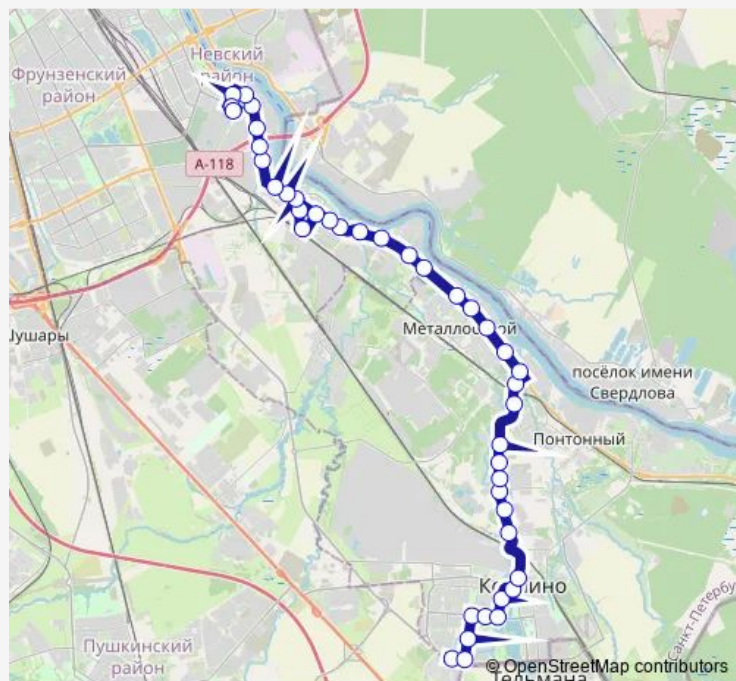

бульвар Свободы

ул. Труда

Сапёрный пер., По Требованию

Механическая ул., По Требованию

Балканская Дорога

Школа # 452

ул. Загородная, 55

Загородная ул., 73

Понтонный, Колпинская ул., По Требованию

Усть-Ижора, ул. Труда, 24, По Требованию

Усть-Ижора, ул. Труда

Усть-Ижора, Славянская Дорога

Металлострой, Плановая ул.

**Route schedule**

г. Колпино, Заводской пр., Посадки И Высадки Нет — а.с. ул. Грибакиных - Посадки И Высадки Нет

**Route info**

Direction: г. Колпино, Заводской пр., Посадки И Высадки Нет

Stops: 42

Trip Duration: 1 hour 13 min

■ 327 — г. Колпино, Заводской пр. - а.с. ул. Грибакиных

Металлострой, Петрозаводское шоссе, угол  
Центральной ул.