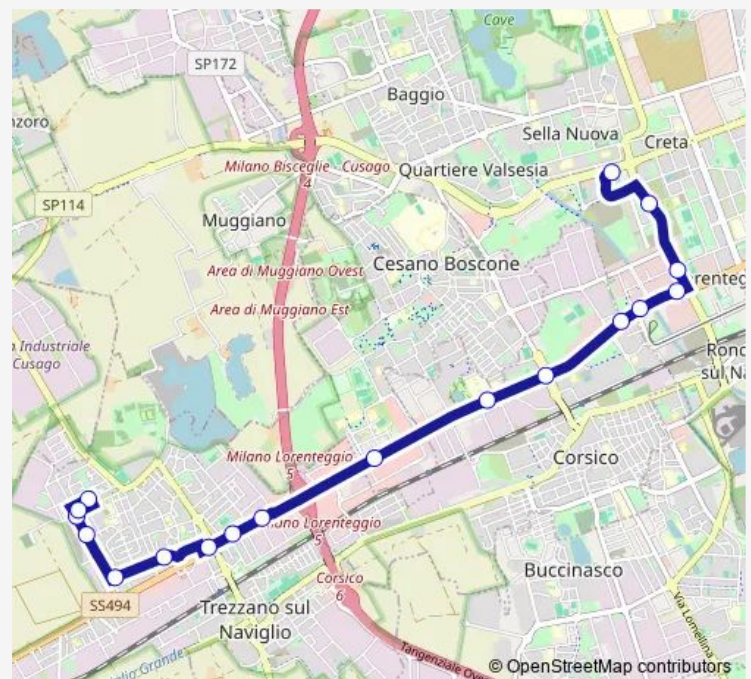

strada nuova vigevanese dopo via cesano

strada nuova vigevanese altezza v.le liberazione

strada nuova vigevanese dopo via copernico

via lorenteggio fronte 278 (ex dazio)

via bisceglie prima di via kuliscioff

Thursday 06:52-18:15

Friday 06:52-18:15

Saturday 06:59-17:56

Sunday —

Route info

Direction: via benedetto croce altezza cimitero

Stops: 14

Trip Duration: 0 hour 24 min

■ 327 — milano (bisceglie m1) - trezzano s.n. (morona)

Direction

p.le autostazione bisceglie m1 — via morona prima di via verri

18 stops

[Open route schedule](#)

p.le autostazione bisceglie m1

via bisceglie, 76

via bisceglie, dopo via di via g.bensi

via lorenteggio, 258 dopo via bisceglie

via lorenteggio, 278

nuova vigevanese, 17

nuova vigevanese, 2 altezza via della liberazione

nuova vigevanese dopo via roma

nuova vigevanese prima di via gramsci