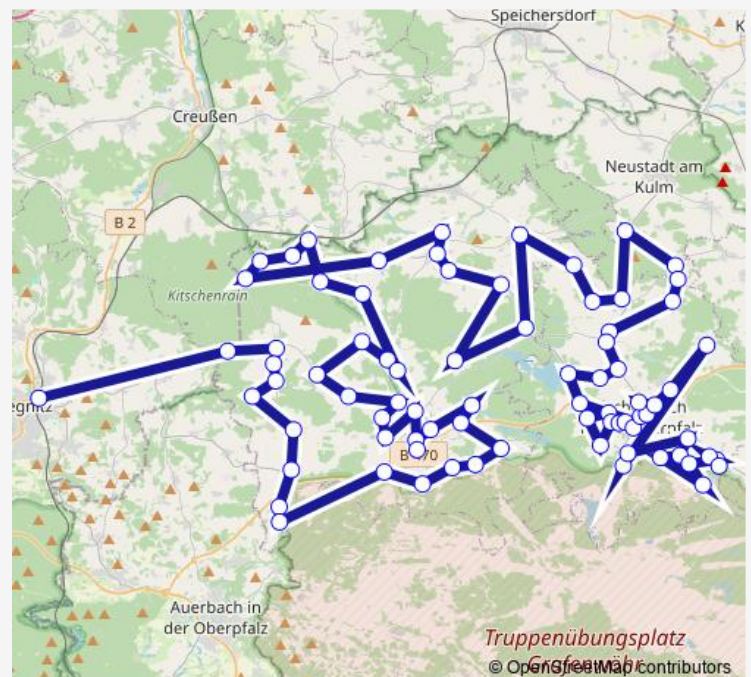

Saturday 06:40-20:30

Sunday 08:30-20:30

Route info

Direction: Pegnitz

Stops: 79

Trip Duration: 0 hour 45 min

Görglas

Asbach b. Kirchenthumbach

Krücklasmühle

Lenkenreuth

Oberlenkenreuth

Heinersberg b. Kirchenthumbach

Naslitz

Menzlas

Schlammersdorf

Ernstfeld, bei Schlammersdorf

Route info

Direction: Neurunkenreuth

Stops: 79

Trip Duration: 0 hour 45 min

Haselbrunn b. Speinshart

Höfen bei Eschenbach

Tremmersdorf

Tremmersdorf, Siedlung