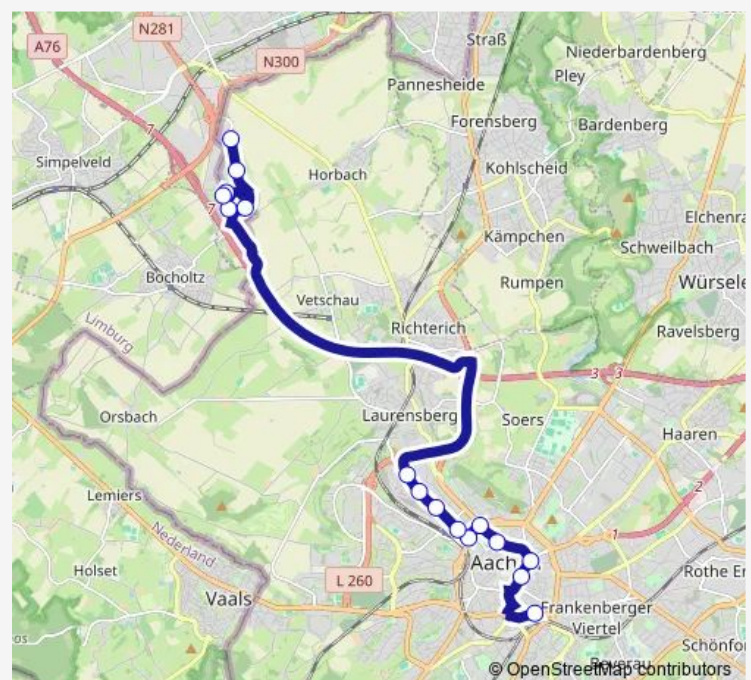

### Direction

Aachen, Avantis Docmorris — Aachen, Hauptbahnhof (Bus)

16 stops

[Open route schedule](#)

Aachen, Avantis Docmorris

Aachen, Avantis Honold

Heerlen, Avantis Business Center

Heerlen, Avantis World Trade Center

Aachen, Driescher Gässchen (Rwth Aachen)

Aachen, Bushof

Aachen, Eisenbrunnen

Aachen, Hauptbahnhof (Bus)

### Route schedule

Aachen, Avantis Docmorris — Aachen, Hauptbahnhof (Bus)

Monday 08:55-19:55

Tuesday 08:55-19:55

Wednesday 08:55-19:55

Thursday 08:55-19:55

Friday 08:55-19:55

Saturday 07:52-16:10

### Route info

Direction: Aachen, Avantis Docmorris

Stops: 16

Trip Duration: 0 hour 35 min

74ALT — Anruf-Linientaxi)k Aachen Hauptbahnhof - Aachen Bushof - Westbahnhof - Gewerbegebiet Avantis