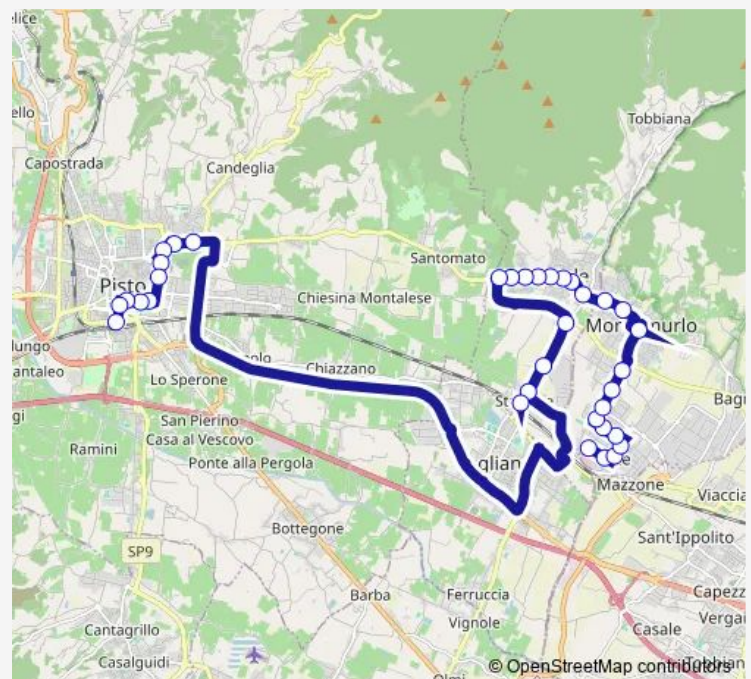

### Direction

Oste (Capolinea) — P.Za D. Alighieri (Arrivo)

35 stops

[Open route schedule](#)

Oste (Capolinea)

Oste (Chiesa)

Oste (P.Za Amendola)

Via Oste (Incr. Via Babila)

### Route schedule

Oste (Capolinea) — P.Za D. Alighieri (Arrivo)

Monday 06:45-15:17

Tuesday 06:45-15:17

Wednesday 06:45-15:17

Thursday 06:45-15:17

Friday 06:45-15:17

Saturday 06:45-15:17

### Route info

Direction: Oste (Capolinea)

Stops: 35

Trip Duration: 0 hour 53 min

250 — Pistoia Fs- Pistoia P.Zza S. Francesco - Montale - Montemurlo - Oste **BusMaps**

Via G. Garibaldi (Rotatoria Berlinguer)

## Route info

Direction: Chiesanuova

Stops: 51

Trip Duration: 1 hour 7 min

Via G. Garibaldi (Incr. Via Olivelli)

Ricerche Sperimentali Montale

Via G. Garibaldi (Rotatoria Berlinguer)

Via 4 Novembre