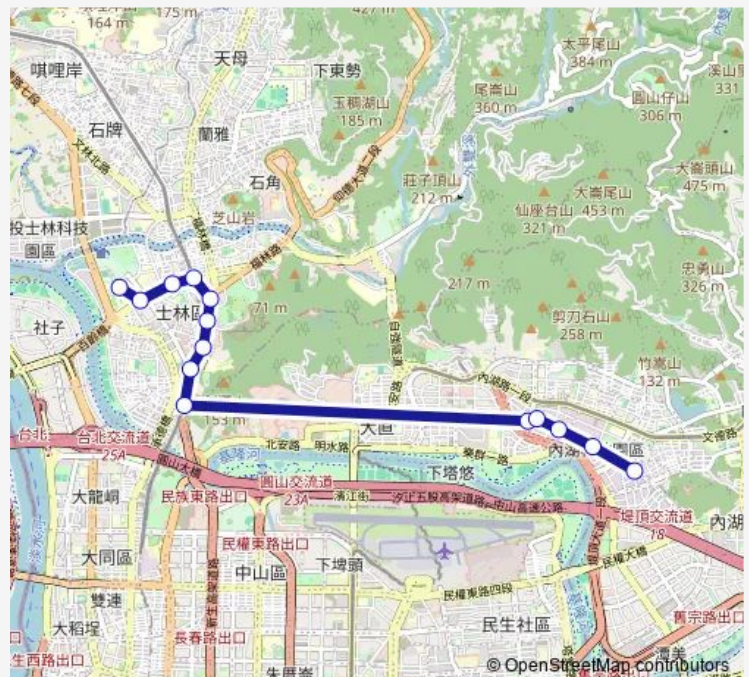

### Direction

瑞光路 — 士林區行政中心(中正)

10 stops

[Open route schedule](#)

- 瑞光路
- 瑞光港墘路口
- 仁寶大樓
- 基湖路口
- 基湖站
- 劍潭
- 捷運劍潭站(北藝中心)
- 小北街
- 士林國中
- 士林區行政中心(中正)

### Route schedule

瑞光路 — 士林區行政中心(中正)

Monday	17:50-18:15
Tuesday	17:50-18:15
Wednesday	17:50-18:15
Thursday	17:50-18:15
Friday	17:50-18:15
Saturday	—
Sunday	—

### Route info

Direction: 瑞光路

Stops: 10

Trip Duration: 5 hour 50 min

■ 內科通勤專車17 — 士林-內湖科技園區

## Direction

士林高商 — 瑞光路

14 stops

[Open route schedule](#)

士林高商

士林區行政中心(中正)

士林國中

捷運士林站(中正)