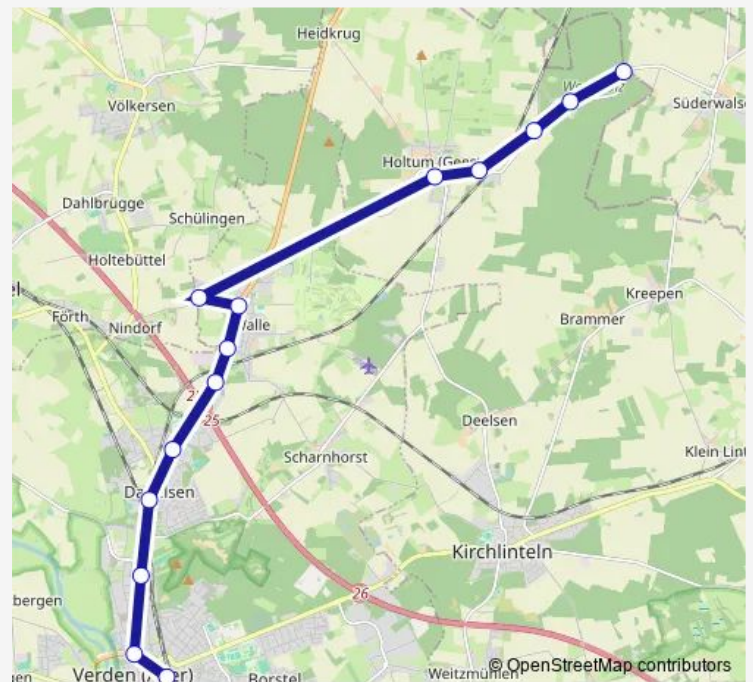

### Direction

Süderwalsede Kreisgrenze — Kirchlinteln Schule

9 stops

[Open route schedule](#)

Süderwalsede Kreisgrenze

Holtum(Kirchlinteln) Wedehof

Holtum(Kirchlinteln) Wedehof-Hartke

Holtum(Kirchlinteln) Bahnhof

Holtum(Kirchlinteln) Hinterm Buschhof

Holtum(Kirchlinteln) Föscheberg

Deelsen Brammer Weg

Kirchlinteln Deelsener Straße

Kirchlinteln Schule

### Route schedule

Süderwalsede Kreisgrenze — Kirchlinteln Schule

Monday 07:03-08:03

Tuesday 07:03-08:03

Wednesday 07:03-08:03

Thursday 07:03-08:03

Friday 07:03-08:03

Saturday —

### Route info

Direction: Süderwalsede Kreisgrenze

Stops: 9

Trip Duration: 0 hour 17 min

725

BusMaps