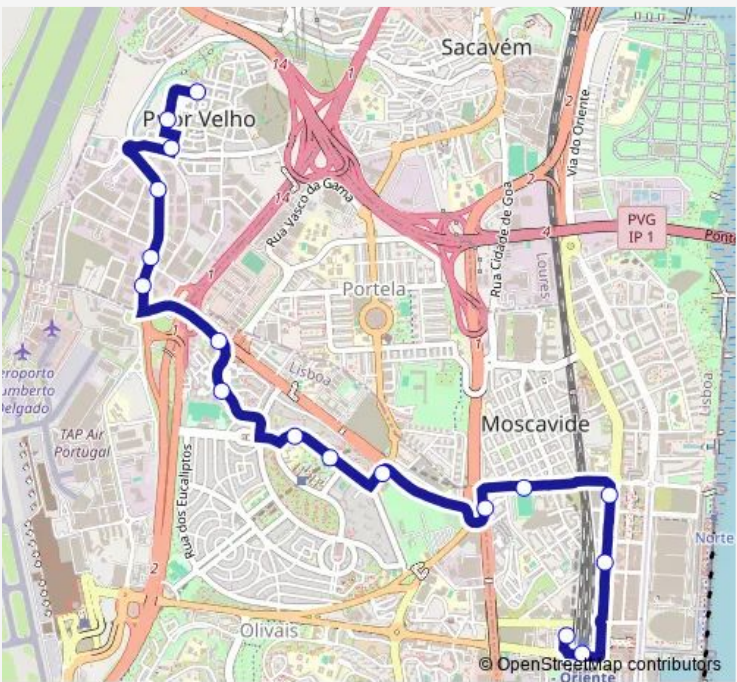

Bus 725 Prior Velho - R. Maestro Lopes Graça - Estação Oriente  
Oriente

[Go to website](#)

**Direction**  
Estação Oriente (Interface) — Prior Velho - R. Maestro Lopes Graça

16 stops

[Open route schedule](#)

- Estação Oriente (Interface)
- Estação Oriente
- Av. D. João Ii
- Av. Boa Esperança
- Moscavide (Metro)
- Pç. José Queirós
- Olivais Norte
- Lab. Química Militar
- Av. Dr. Alfredo Bensaúde
- Ralis
- Rot. Encarnação
- Qta. Francelha Cima
- Qta. Francelha Baixo
- Prior Velho
- R. Cabo Verde
- Prior Velho - R. Maestro Lopes Graça

**Route schedule**  
Estação Oriente (Interface) — Prior Velho - R. Maestro Lopes Graça

Monday	05:50-21:00
Tuesday	05:50-21:00
Wednesday	05:50-21:00
Thursday	05:50-21:00
Friday	05:50-21:00
Saturday	—
Sunday	—

**Route info**  
 Direction: Estação Oriente (Interface)  
 Stops: 16  
 Trip Duration: 0 hour 19 min