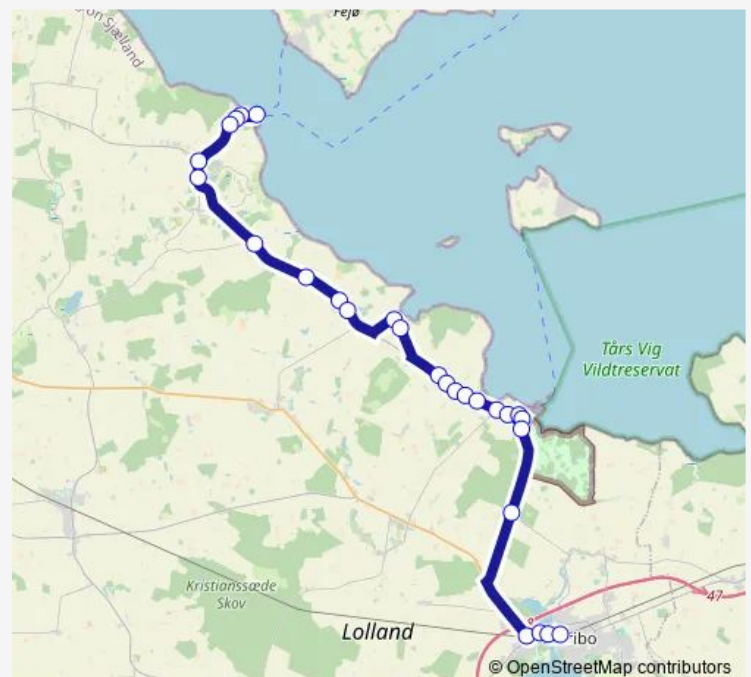

Birket Skole (Bandholmvej)

### Route schedule

Maribo St. (Banegårdspladsen) — Kragenæs Havn

Monday 07:13-17:43

Tuesday 07:13-17:43

Wednesday 07:13-17:43

Thursday 07:13-17:43

Friday 07:13-17:43

Saturday 16:45

### Route info

Direction: Maribo St. (Banegårdspladsen)

Stops: 26

Trip Duration: 0 hour 32 min

Bandholmvej (Kragenæsvej)

Toldmestervej (Kragenæsvej)

Kragenæsvej 47 (Kragenæsvej)

Rævegade (Kragenæsvej)

Kragenæs Havn