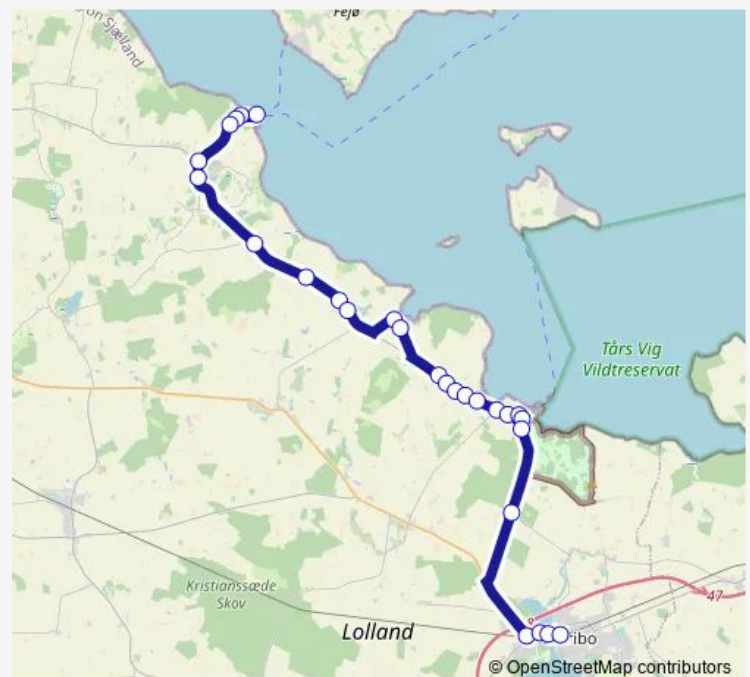

Birket Skole (Bandholmvej)

### Route schedule

Maribo St. (Banegårdspladsen) — Kragenæs Havn

Monday 07:13-17:43

Tuesday 07:13-17:43

Wednesday 07:13-17:43

Thursday 07:13-17:43

Friday 07:13-17:43

Saturday 16:45

### Route info

Direction: Maribo St. (Banegårdspladsen)

Stops: 26

Trip Duration: 0 hour 32 min

Bandholmvej (Kragenæsvej)

Toldmestervej (Kragenæsvej)

Kragenæsvej 47 (Kragenæsvej)

Rævegade (Kragenæsvej)

Kragenæs Havn