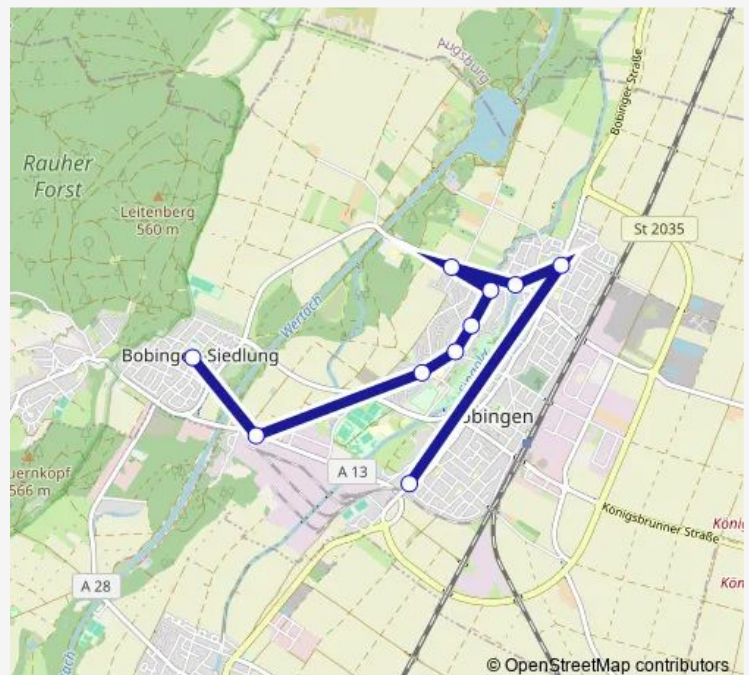

Bobingen, Rosenheimer Allee

Bobingen, Landshuter Allee

Bobingen, Isarstraße

Bobingen, Hirtenstraße

Bobingen, Nord

Bobingen, Venusberg

Route schedule

Bobingen Siedlung, Kirche — Bobingen, Venusberg

Monday 11:30-13:10

Tuesday 11:30-13:10

Wednesday 11:30-13:10

Thursday 11:30-13:10

Friday 11:30-13:10

Saturday —

Sunday —

Route info

Direction: Bobingen Siedlung, Kirche

Stops: 10

Trip Duration: 0 hour 24 min

Direction

Bobingen, Landr. Dr.Frey-Platz — Bobingen Siedlung, Kirche

11 stops

[Open route schedule](#)

Bobingen, Landr. Dr.Frey-Platz

Bobingen, Kiga Point

Bobingen, Rosenheimer Allee

Bobingen, Landshuter Allee

Bobingen, Isarstraße

Bobingen, Hirtenstraße

Bobingen, Nord

Bobingen

Bobingen, Venusberg