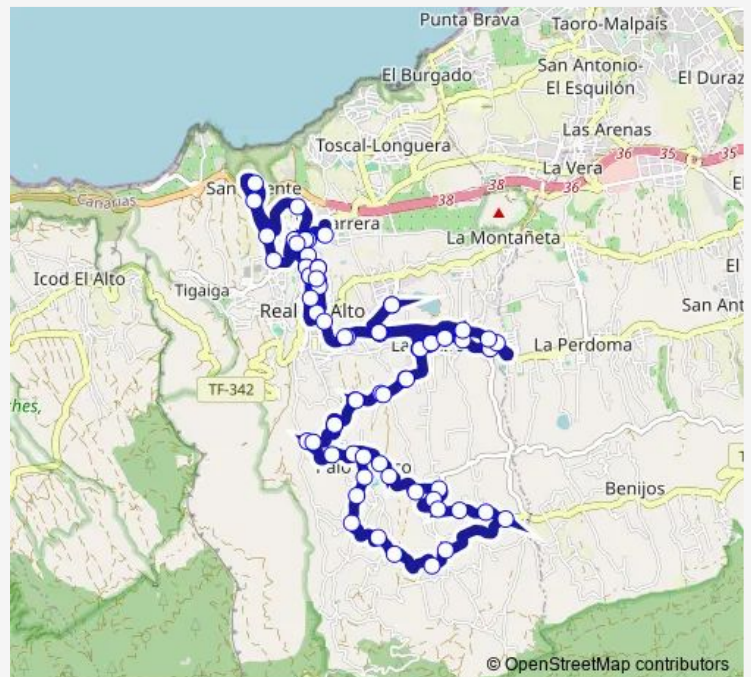

LAS Cañitas

Isla DE LA Graciosa

Canarias

Barranco LA Carrera

Plaza SAN Agustin (T)

LA Esquina

EL Cantillo DE Abajo

Plaza SAN Vicente

Thursday 06:45-21:20

Friday 06:45-21:20

Saturday 07:30-21:20

Sunday 07:30-21:20

Route info

Direction: EL Mercado Centro DE Salud

Stops: 70

Trip Duration: 1 hour 20 min

Isla DE LA Graciosa

Canarias

Plaza SAN Agustin (T)

LA Esquina

Tigaiga

Pelinor

Barroso

Tigotán

EL Molino

LA Piñera Alta

LA Vendimia

Mencey Añaterve (T)

Doramas

LA Cruz

LA Cruz Santa

LOS Herreros