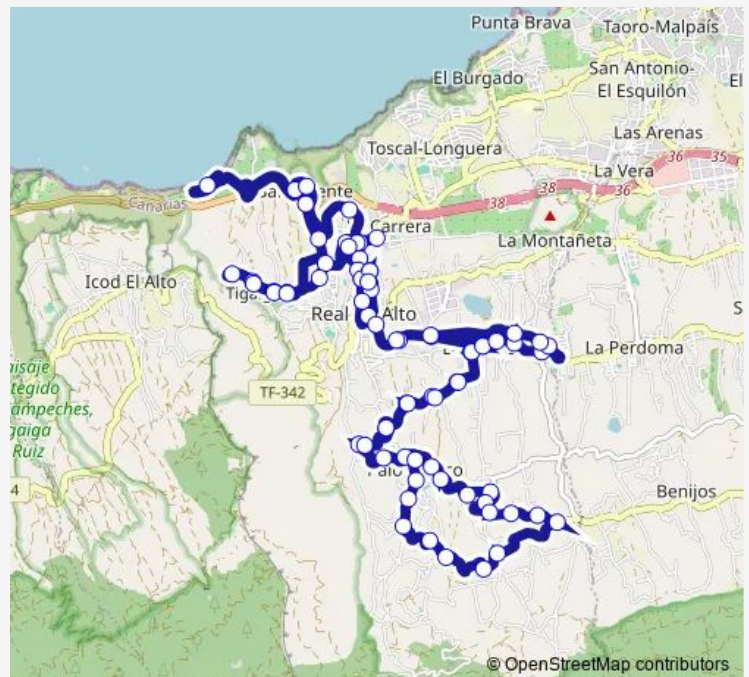

### Direction

EL Mercado Centro DE Salud — EL Mercado Centro DE Salud

77 stops

[Open route schedule](#)

EL Mercado Centro DE Salud

LAS Cañitas

Isla DE LA Graciosa

Canarias

Barranco LA Carrera

Plaza SAN Agustin (T)

LA Esquina

Tigaiga

Pelinor

Barroso

Tigotán

Ermita Concepción (T)

Tigotán

Barroso

Pelinor

EL Cantillo DE Abajo

Plaza SAN Vicente

SAN Agustin

Playa DEL Socorro (T)

SAN Agustín

### Route info

Direction: EL Mercado Centro DE Salud

Stops: 77

Trip Duration: 2 hour 49 min

SAN Vicente

Puerto Franco

Canarias

Plaza SAN Agustin (T)