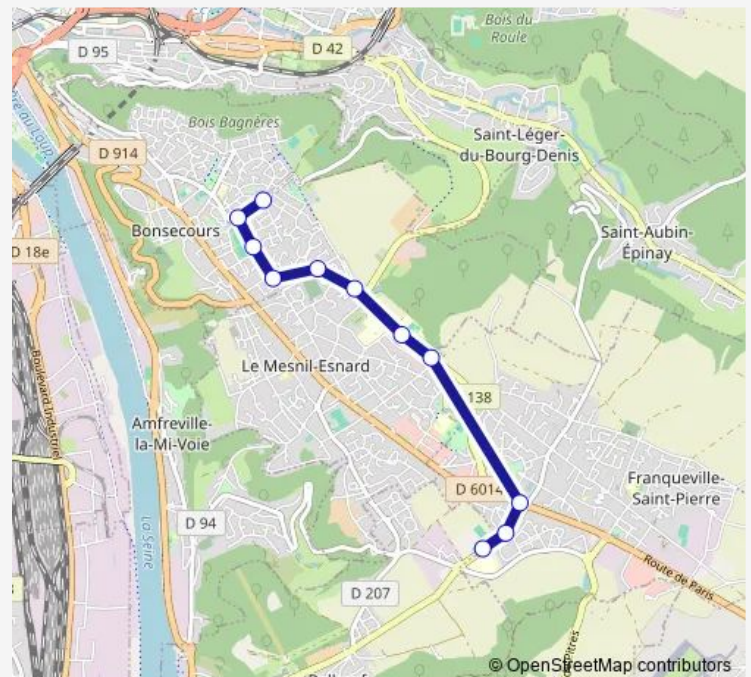

Saturday 12:15

Sunday —

Route info

Direction: Lycée Galilée

Stops: 11

Trip Duration: 0 hour 14 min

330 — Lycée Galilée <> Long Corbeil

Direction

Long Corbeil — Lycée Galilée

11 stops

[Open route schedule](#)

Long Corbeil

Hautes Haies

Square Massenet

Achavanne

Dunet

Chemin de Rouen

La Châtaigneraie

Moulin des Prés

Maréchal Leclerc

Isaac Newton

Lycée Galilée

Route schedule

Long Corbeil — Lycée Galilée

Monday 07:30-08:30

Tuesday 07:30-08:30

Wednesday 07:30-08:30

Thursday 07:30-08:30

Friday 07:30-08:30

Saturday 07:30-08:30

Sunday —

Route info