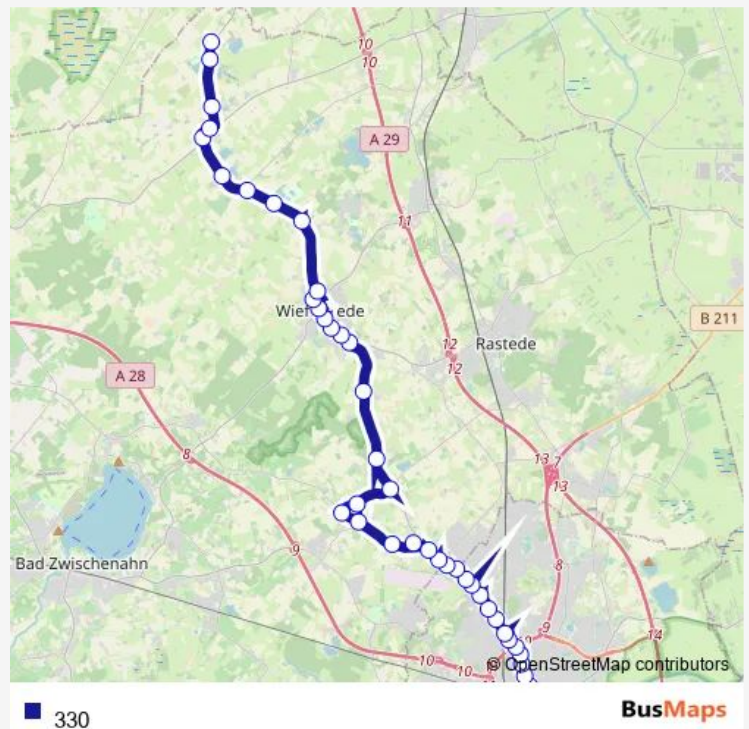

Direction

Oldenburg(Oldb) Zob — Conneforde(Wiefelstede) Klat-
tenhofstraße

43 stops

[Open route schedule](#)

- Oldenburg(Oldb) Zob
- Oldenburg(Oldb) Karlstraße
- Oldenburg(Oldb) Pferdemarkt
- Oldenburg(Oldb) Humboldtstraße
- Oldenburg(Oldb) Von-Finckh-Straße
- Oldenburg(Oldb) Melkbrink
- Oldenburg(Oldb) Frankenstraße
- Oldenburg(Oldb) Schulweg
- Oldenburg(Oldb) Im Dreieck
- Oldenburg(Oldb) Feldstraße
- Oldenburg(Oldb) Theodor-Pekol-Straße
- Oldenburg(Oldb) Brookweg
- Oldenburg(Oldb) Hauptwache
- Oldenburg(Oldb) Westersteder Straße
- Oldenburg(Oldb) Aschhauser Weg
- Oldenburg(Oldb) Schwarzer Weg
- Metjendorf Am Ostkamp
- Metjendorf Am Sportplatz
- Metjendorf Metjenweg
- Heidkamp Königsberger Straße
- Wehnerfeld Kornweg

Route schedule

Oldenburg(Oldb) Zob — Conneforde(Wiefelstede) Klat-
tenhofstraße

Monday	—
Tuesday	—
Wednesday	25:00 ⁺¹
Thursday	—
Friday	25:00 ⁺¹
Saturday	25:00 ⁺¹
Sunday	—

Route info

Direction: Oldenburg(Oldb) Zob

Stops: 43

Trip Duration: 0 hour 46 min

Neuenkrüge Sportplatz

Neuenkrüge Mitte

Neuenkrüge Bremerstraße

Borbeck(Wiefelstede) Müssel

Borbeck(Wiefelstede) Schippstroth

Bokel(Wiefelstede)