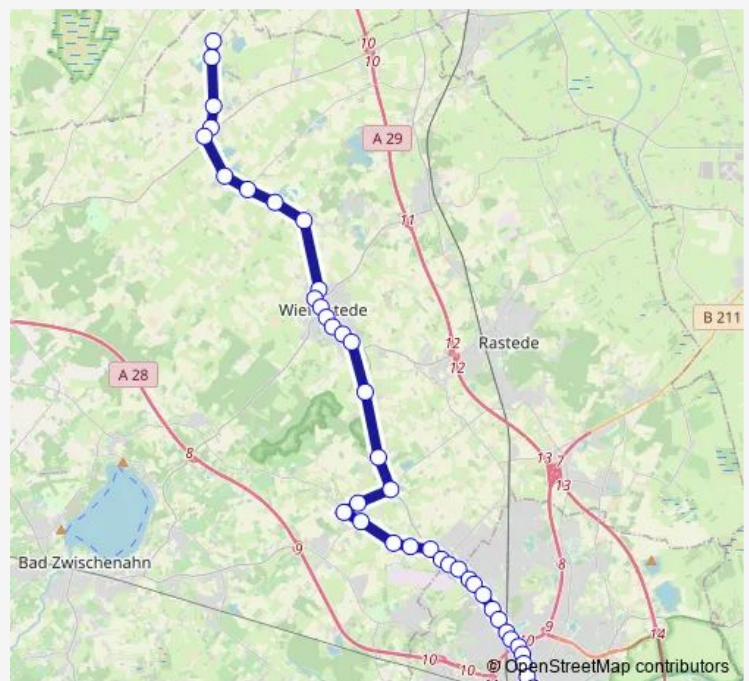

### Direction

Oldenburg(Oldb) Zob — Conneforde(Wiefelstede) Klat-  
tenhofstraße

44 stops

[Open route schedule](#)

- Oldenburg(Oldb) Zob
- Oldenburg(Oldb) Hbf Süd
- Oldenburg(Oldb) Lappan
- Oldenburg(Oldb) Pferdemarkt
- Oldenburg(Oldb) Humboldtstraße
- Oldenburg(Oldb) Von-Finckh-Straße
- Oldenburg(Oldb) Melkbrink
- Oldenburg(Oldb) Frankenstraße
- Oldenburg(Oldb) Schulweg
- Oldenburg(Oldb) Im Dreieck
- Oldenburg(Oldb) Feldstraße
- Oldenburg(Oldb) Theodor-Pekol-Straße
- Oldenburg(Oldb) Brookweg
- Oldenburg(Oldb) Hauptwache
- Oldenburg(Oldb) Westersteder Straße
- Oldenburg(Oldb) Aschhauser Weg
- Oldenburg(Oldb) Schwarzer Weg
- Metjendorf Am Ostkamp
- Metjendorf Am Sportplatz
- Metjendorf Metjenweg
- Heidkamp Königsberger Straße

### Route schedule

Oldenburg(Oldb) Zob — Conneforde(Wiefelstede) Klat-  
tenhofstraße

Monday	—
Tuesday	05:35-23:35
Wednesday	—
Thursday	—
Friday	—
Saturday	—
Sunday	—

### Route info

Direction: Oldenburg(Oldb) Zob

Stops: 44

Trip Duration: 0 hour 54 min

330

Wehnerfeld Kornweg

Neuenkrüge Sportplatz

Neuenkrüge Mitte

Neuenkrüge Bremerstraße

Borbeck(Wiefelstede) Müssel

Borbeck(Wiefelstede) Schippstroth

Bokel(Wiefelstede)

Wiefelstede Grote Placken

Wiefelstede Thienkamp

Wiefelstede Parkstraße

Wiefelstede Blumenstraße