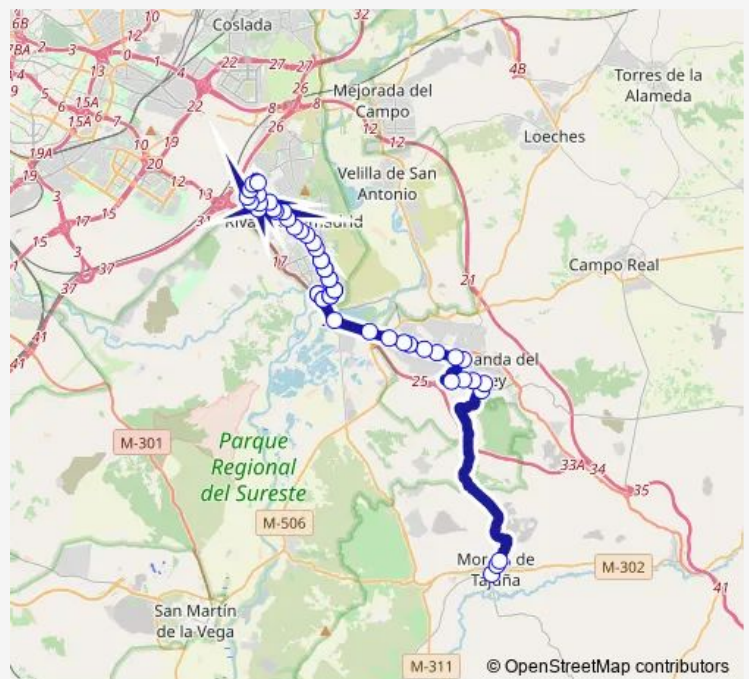

Av.Armando Rodríguez Vallina-Pza.Federico Gªlorca

Av.Covibar-Pza.Rafael Alberti

Av.Covibar-Pza.Violeta Parra

Gabriel Gªmárquez-Av.Covibar

Av.Gabriel García Márquez-Instituto

Av.Miguel Hernández-LOS Astros

Av.Miguel Hernández-Colegio

Junkal-Estadio DE Atletismo

Junkal-Colegio

César Manrique-José Hierro

Av.Levante-Cementerio

Av.Pablo Iglesias-Azalea

Av.Pablo Iglesias-Saramago

Av.Levante-Miquel Barceló

Av.Pablo Iglesias-Mario Vargas Llosa

Av.Pablo Iglesias-Saramago

Av.Pablo Iglesias-Jovellanos

Av.Levante-Italia

Av.Pablo Iglesias-Rosa Montero

Av.Pablo Iglesias-Mario Vargas Llosa

Route schedule

Pºferrocarril-Est.Rivas Urbanizaciones — Domingo Rodelgo-Carrera Mediodía

Monday	06:20-10:10
Tuesday	06:20-10:10
Wednesday	06:20-10:10
Thursday	06:20-10:10
Friday	06:20-10:10
Saturday	—
Sunday	—

Route info

Direction: Pºferrocarril-Est.Rivas Urbanizaciones

Stops: 55

Trip Duration: 1 hour 0 min