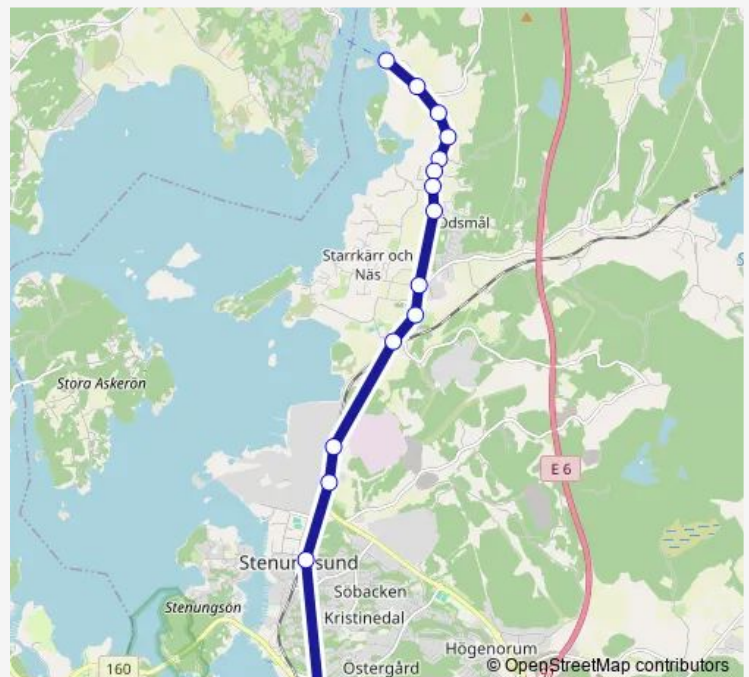

Direction

Kolhättan färjeläge — Nösnässkolan

15 stops

[Open route schedule](#)

Kolhättan färjeläge

Viddesgårde

Korsgård

Gamleberg

Stenungsund Borealis Kracker

Stenungsund station

Nösnässkolan

Route schedule

Kolhättan färjeläge — Nösnässkolan

Monday 05:48-22:48

Tuesday 05:48-22:48

Wednesday 05:48-22:48

Thursday 05:48-22:48

Friday 05:48-22:48

Saturday 10:18-18:18

Sunday 10:18-18:18

Route info

Direction: Kolhättan färjeläge

Stops: 15

Trip Duration: 0 hour 17 min

Direction

Stenungsund station — Kolhättan färjeläge

15 stops

[Open route schedule](#)

Stenungsund station

ICA Kvantum

Stenungsund Borealis Kracker

AGA Vattenfall