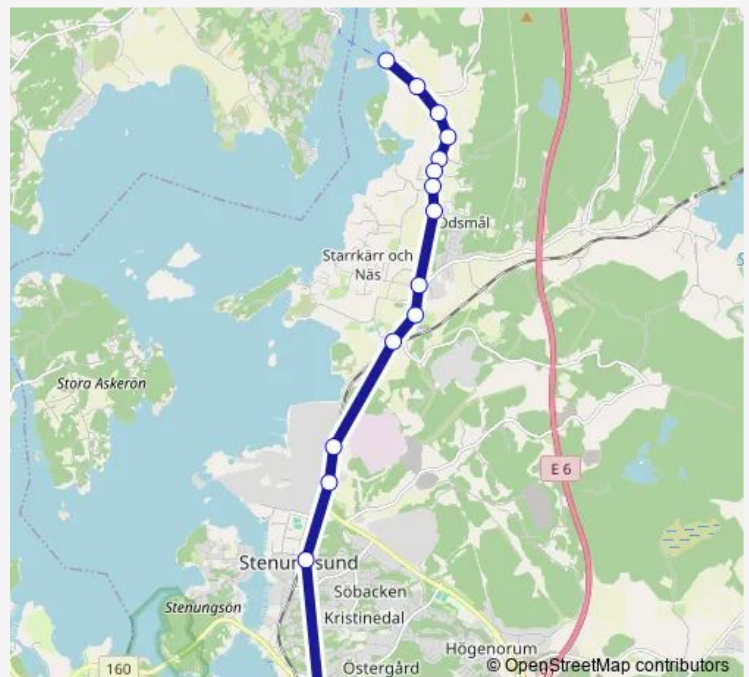

Tuesday 05:48-22:48

Wednesday 05:48-22:48

Thursday 05:48-22:48

Friday 05:48-22:48

Saturday 10:18-18:18

Sunday 10:18-18:18

Route info

Direction: Kolhättan färjeläge

Stops: 15

Trip Duration: 0 hour 17 min

■ 330

BusMaps

Direction

Stenungsund station — Kolhättan färjeläge

15 stops

[Open route schedule](#)