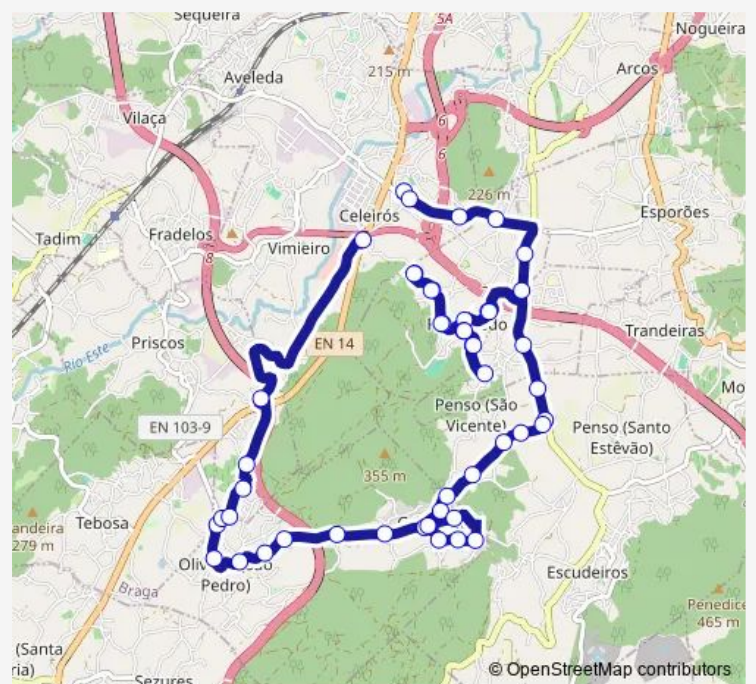

### Route info

Direction: Senhor Paciência (Eb23 Celeirós)

Stops: 48

Trip Duration: 0 hour 40 min

■ 330 — Eb23 Celeirós - Macada

Estrada II (Posto Médico)

Estrada Iii

Poça (Cruzamento)