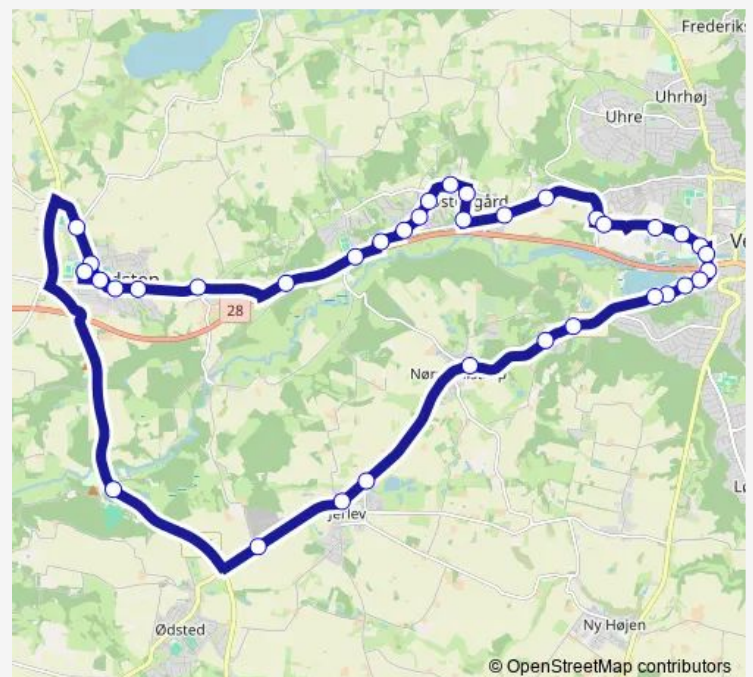

Thursday 07:00

Friday 07:00

Saturday —

Sunday —

Route info

Direction: Skolevænget v Bredsten Skole

Stops: 34

Trip Duration: 0 hour 51 min

Skibet, Vardevej v Engbakken

Skibet v kirken

Vardevej v Kærbøllinghusevej

Kærbølling, Bredsten

Ballevej v Bredsten Skole

Skolevænget v Bredsten Skole

Direction

Skolevænget v Bredsten Skole — Skolevænget v Bredsten Skole